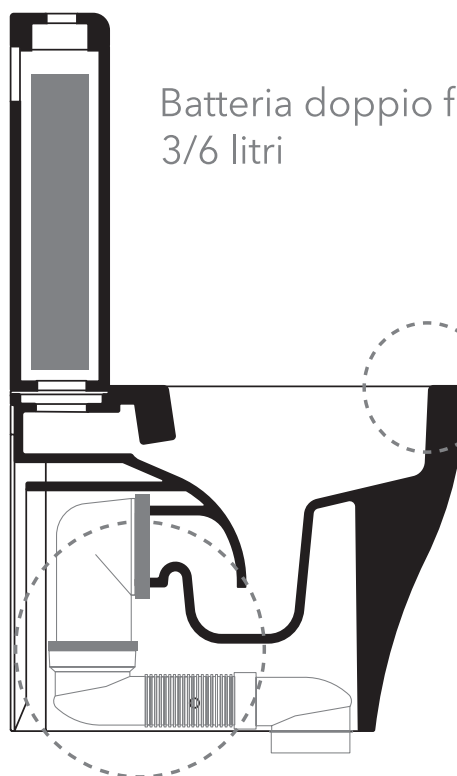

PLUSSYSTEM

58 cm

Batteria doppio flusso  
3/6 litri

goclean®  
senza brida

PLUSSYSTEM  
fino a 38 cm

Argilla

Grafite

Latte