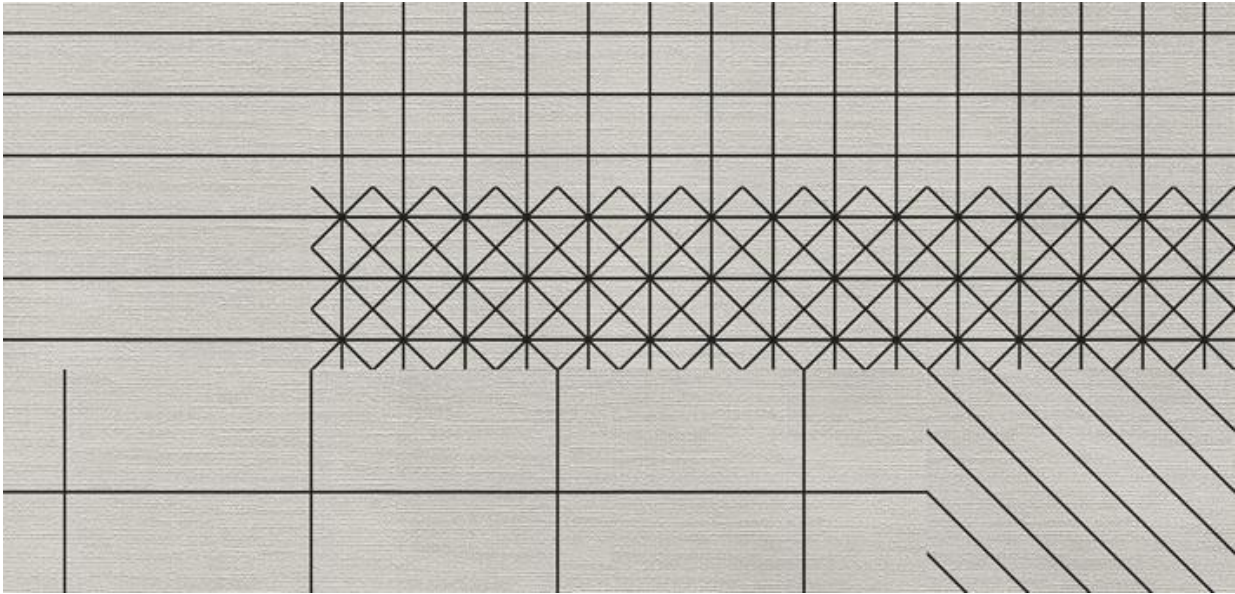

antoniolupi

TRALERIGHE carta da parati

designed by Gumdesign

TRALERIGHE è la prima collezione di carte da parati prodotta da antoniolupi e si colloca all'interno dell'omonimo 'grande contenitore' ideato da Gumdesign TRA LE RIGHE, e comprensivo dei già noti lavabi Bolgheri e Gessati.

La carta da parati è una nuova ulteriore sfida accolta da antoniolupi ed è una collezione che completa perfettamente il progetto bagno nella sua globalità. Il fil rouge che lega tutte le proposte del concept sono appunto le geometrie e i colori; in Borghi i colori sono caldi e intensi, ma non sono riconducibili a un codice o pantone preciso, sono una sfumatura. All'opposto nelle altre proposte di questo grande contenitore è il contrasto tra il BIANCO caldo ovattato e il NERO che crea luce e che parla con la sua intensità.

I disegni della collezione di carte da parati TRALERIGHE sono studiati su un algoritmo matematico: rette orizzontali, verticali e oblique si intersecano come se fossero vive ed in continuo movimento dialogando tra loro; in modo tale che il risultato ottico non sia di chiusura in una gabbia grafica prestabilita, bensì di apertura, disegnando lo spazio. Lo spazio incorpora il movimento che viene dato dalle righe ed è pronto ad accogliere, come un pentagramma accoglie le note.

antoniolupi

Lines only 1 millimeter thick communicate rationality and with order, yet their combination creates emotion. Paradoxically, the lines convey an absence of borders. The collection consists of 20 **designs available** in positive and negative. Wallpaper is available in two materials: TNT support with vinyl finish - suitable for all rooms of the house. Dimension: L 60 cm about 198 mq and Fiberglass support, water-resistant suitable for areas in direct contact with water. Dimension: L 90 cm about 279 mq.