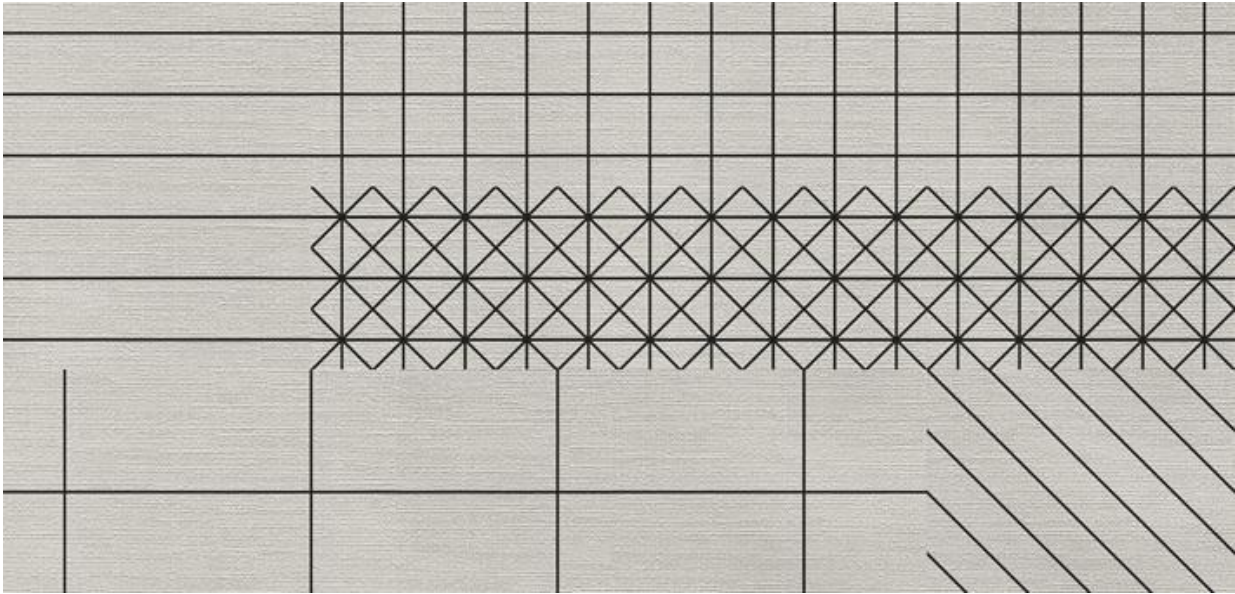

antoniolupi

TRALERIGHE - wallpaper

designed by Gumdesign

TRALERIGHE is the first collection of **wallpaper** produced by antoniolupi and is within the homonymous 'large container' designed by Gumdesign, "Tra le Righe", inclusive of the already well know sinks Bolgheri and Gessati.

Wallpaper is a **new challenge** taken on by antoniolupi that **completes the bathroom project**. The common thread that binds it all together, the proposals of the concept are precisely the geometries and the colors; in Bolgheri the colors are warm and intense but do not refer back to a code or precise pantone because they are a shade. On the other hand, in the other proposals of this "large container" there is a contrast between warm muffled WHITE and BLACK that creates light and speaks about intensity.

The designs of the TRALERIGHE wallpaper collection are studied on a **mathematical algorithm**: horizontal, vertical and oblique lines intersect as if they were alive and constantly moving, conversing with each other; so that the optical result is not of closure within a pre-established graphical cage, but of openness, designing the space. The space incorporates the movement that is given by the lines and is ready to welcome, like a pentagram welcomes the notes.