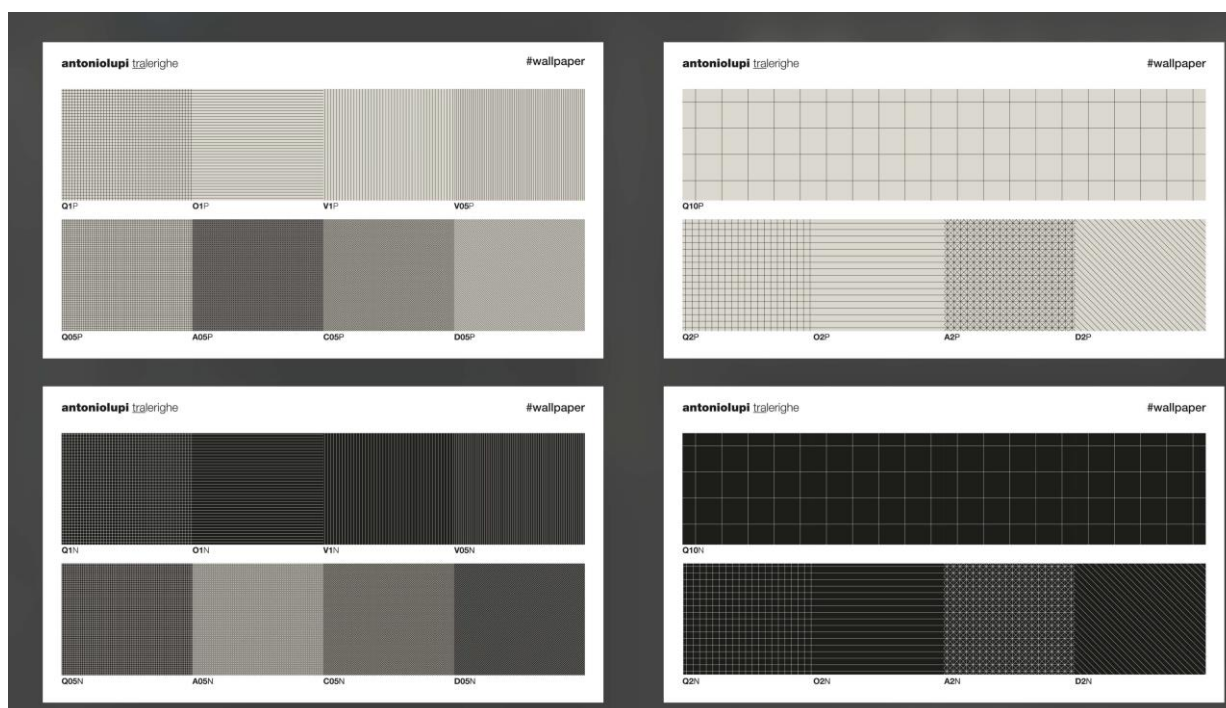

antoniolupi

La collezione di carte TRALERIGHE è formata da 20 disegni in positivo e 20 in negativo, tutti questi disegni possono essere richiesti su 2 tipi di supporti diversi a seconda delle esigenze:

Carta art. A_TRATTO: supporto TNT con finitura vinilica, adatto per qualsiasi ambiente della casa, dimensioni del rotolo L 60 cm per 10 ml, c.ca € 198 m².

Carta art. A_TRAMA: supporto in Fibra di Vetro, idrorepellente adatto per le zone a contatto diretto con l'acqua, dimensioni del rotolo L 90 cm per 10 ml, c.ca € 279 m². Per questo tipo di supporto è necessario ordinare ed applicare la resina protettiva bicomponente art. RESINA c.ca € 90 a confezione (buona x 12 m²).

Le righe di solo 1 millimetro di spessore hanno la capacità di comunicare razionalità ed ordine eppure il loro accostamento crea emozione. Per paradosso le linee trasmettono una assenza di confini.

“Sottili linee tracciate generano una rete – sintetizzano i designer Gabriele Pardi e Laura Fiaschi di Gumdesign - Un filtro alla frenesia del giorno per fermarsi e osservare oltre. Oltrepassare la superficie per immergersi negli aspetti invisibili del quotidiano”.