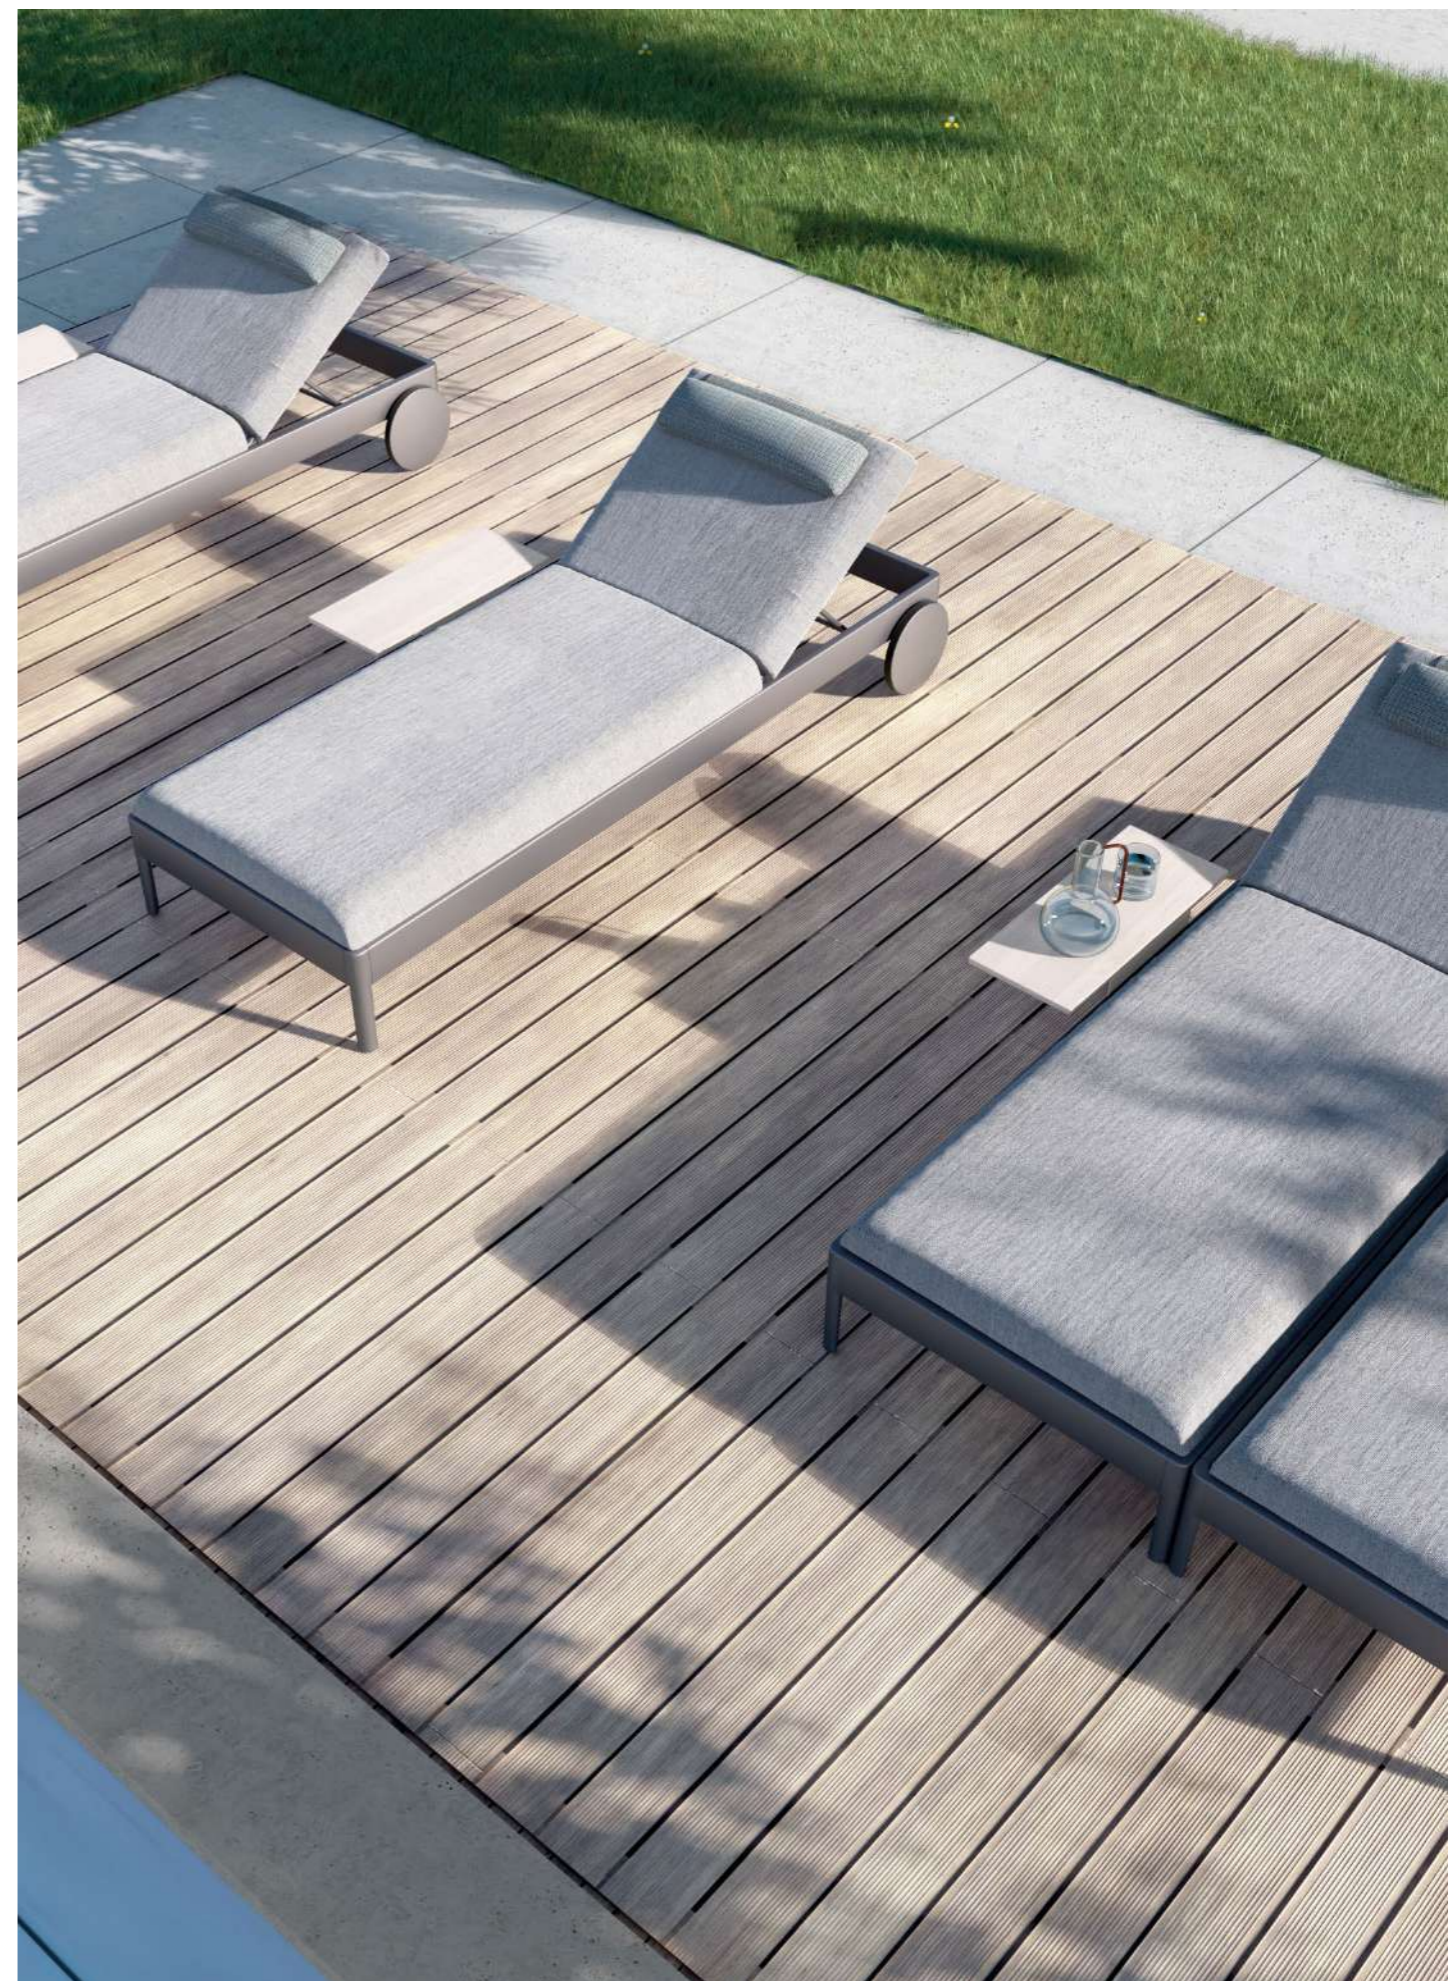

Solaris

Design Alberto Lievore