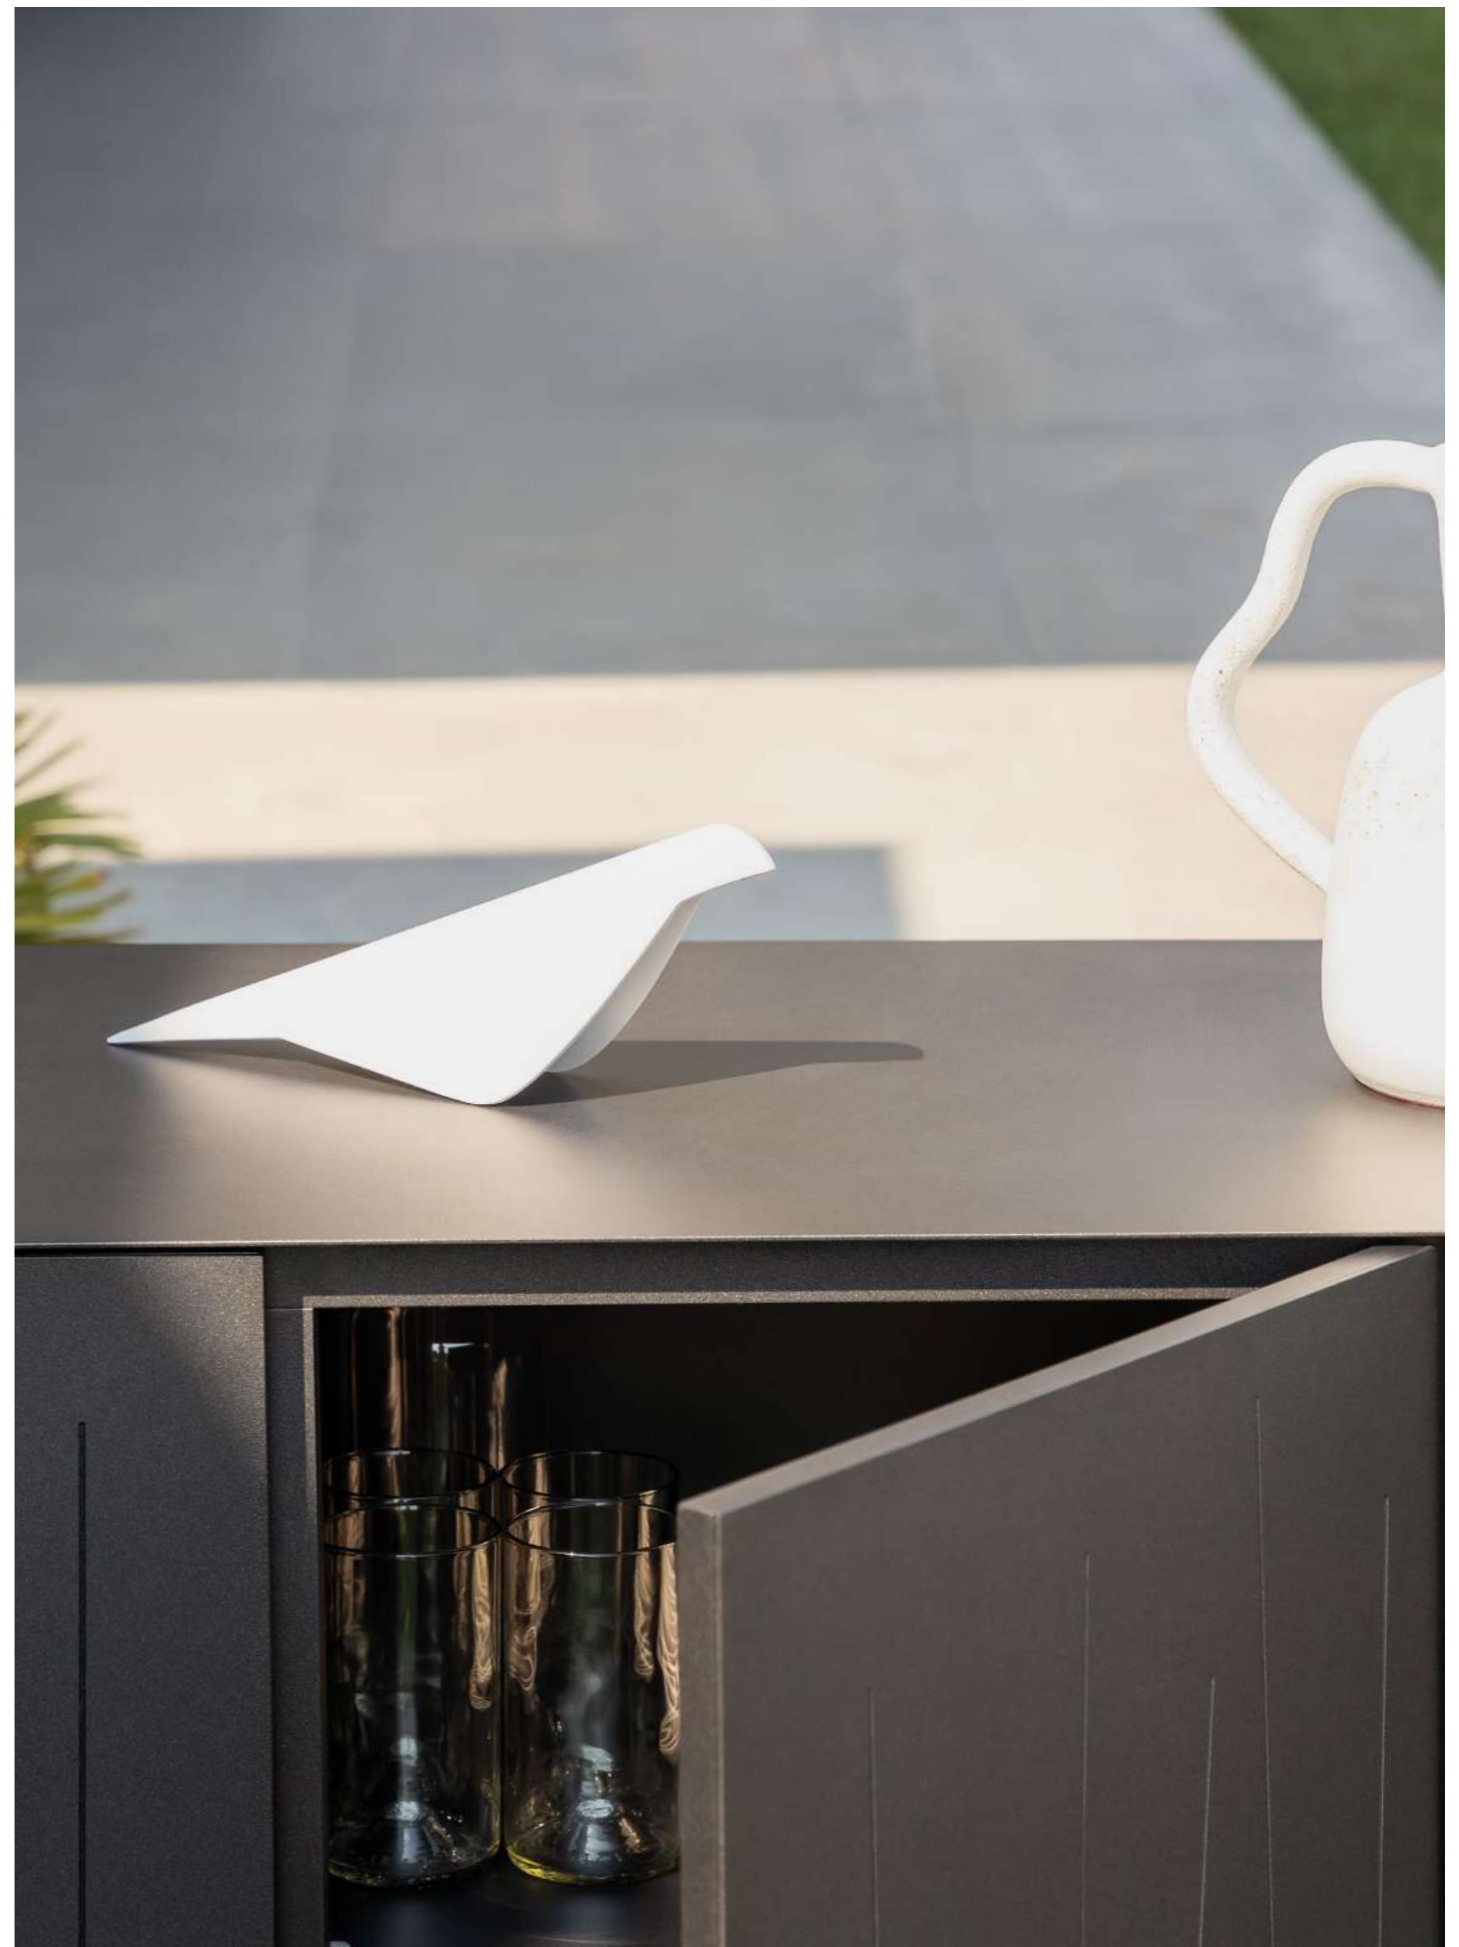

- ←
- 4621 Ninfea sideboard - cfg. 9
- DE002 Decorative items - cfg. 1

- 4621 Ninfea sideboard - cfg. 9
- 3213G Mosaiko small table - cfg. 22GPL
- DE002 Decorative items - cfg. 1
- DE001 Decorative items - cfg. 9 cfg. 14