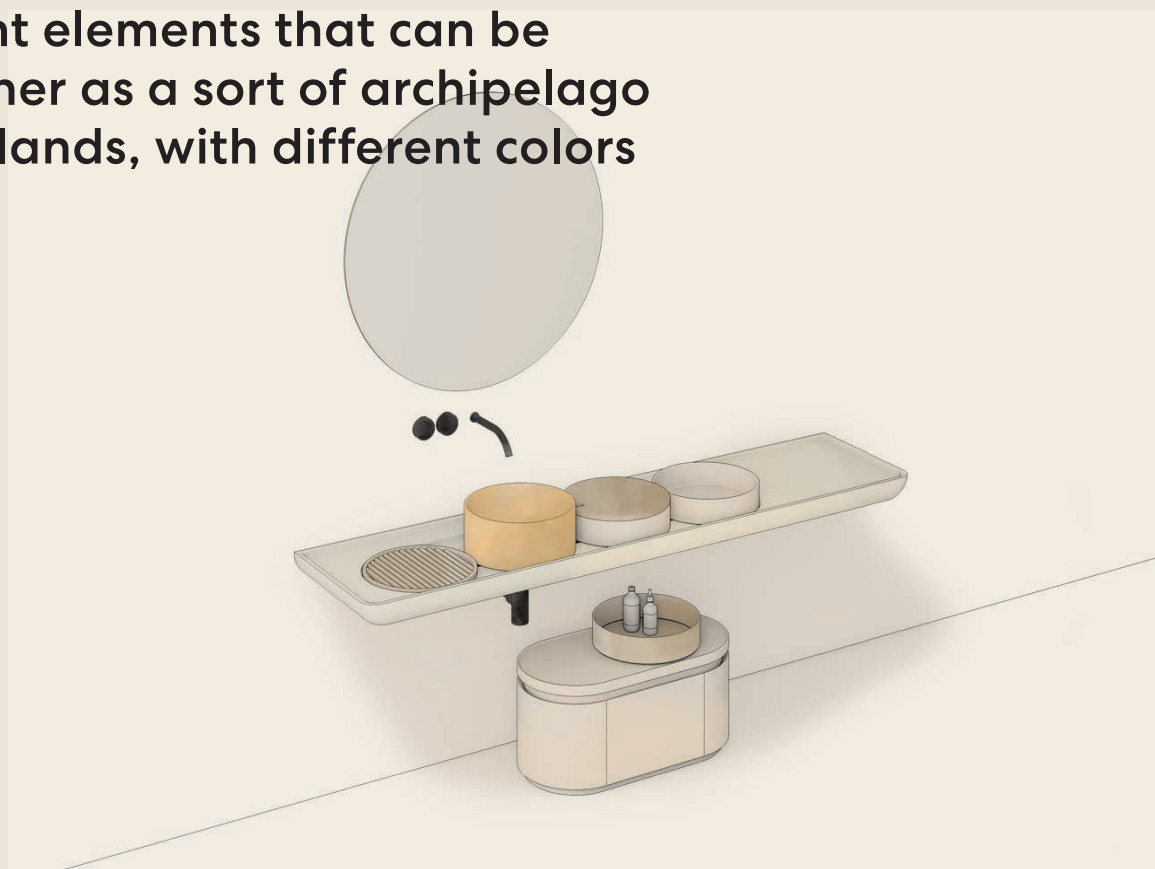

Designers

“Mediterraneo nasce da un’ispirazione generata dalla memoria degli antichi catini che si usavano nelle nostre case prima dell’avvento dell’acqua corrente e dei lavabi moderni. L’evoluzione di questo oggetto evocativo in un prodotto fortemente contemporaneo ha portato ad una forma di “paesaggio” costituito da isole con funzioni e colori diversi, aggregabili come un piccolo arcipelago domestico.”

“To design Mediterraneo we have been inspired by a distant memory of basins that were used in those times before water supply and modern bathrooms were available in every house. The evolution from this old, familiar object into a very contemporary one generated a sort of domestic landscape made of different elements that can be combined together as a sort of archipelago made of small islands, with different colors and functions.”

– P+F