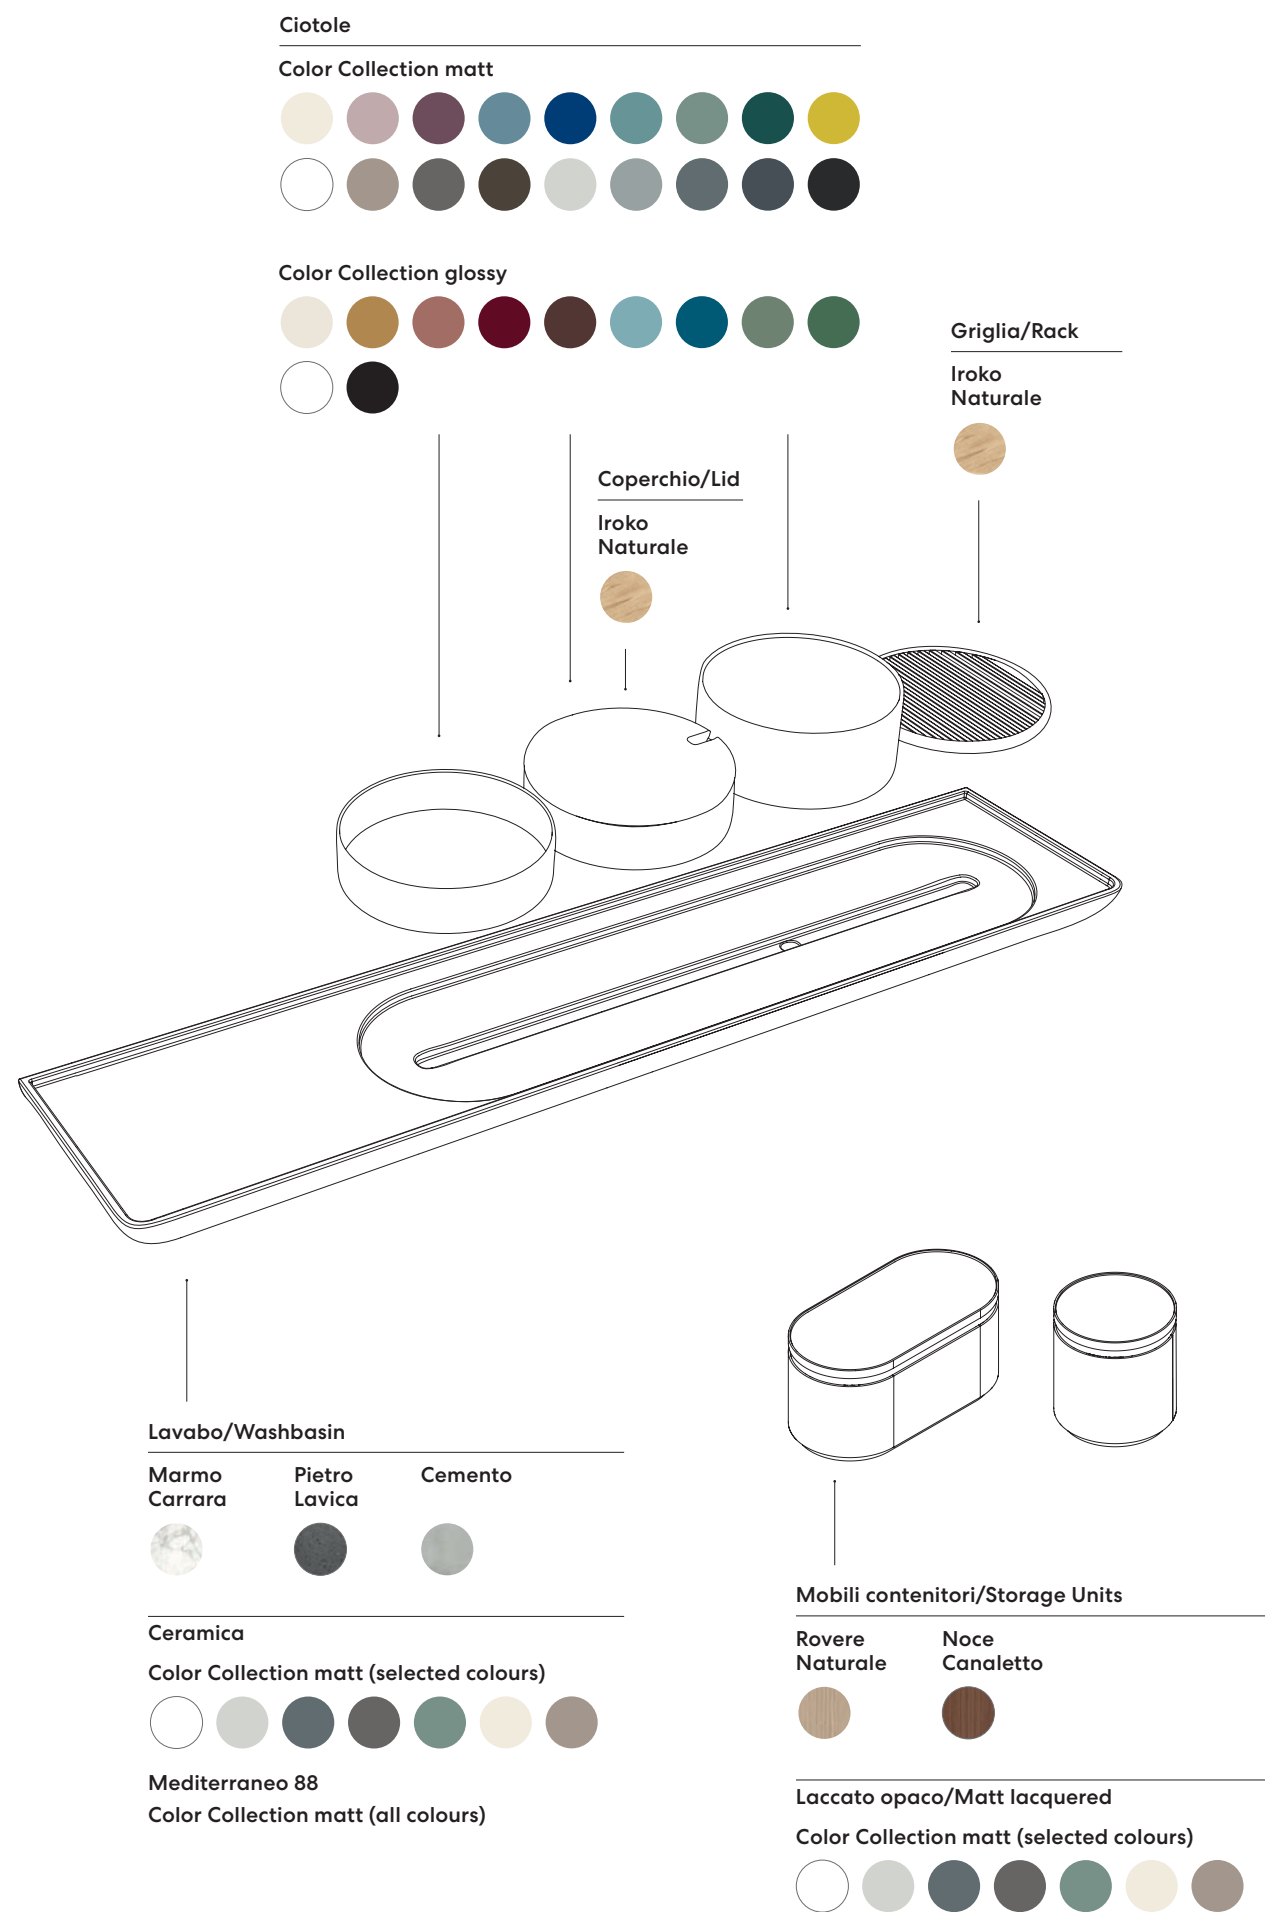

Finiture

Finishes

Nic Srl
Via Civita Castellana
01030 Castel Sant'Elia (Vt) SNC
Italia

Copyright 2023 Nic srl
all rights reserved

Brochure credits

- art direction+design: Chiara Torelli, Nic design
- 3d visualization: Parisotto+Formenton, p 9, 18, 19, 26, 27 Telligraf
- litography, printing: Telligraf

04.2023

Nic srl si riserva la possibilità di variare in ogni momento e senza preavviso le caratteristiche tecniche e di funzionamento per migliorare la propria produzione. Le texture dei materiali e i colori delle finiture hanno valore indicativo in quanto soggetti alle tolleranze dei processi di stampa.

Nic srl reserves the right to make, without notice, changes in the materials, finishes, coating and drawings of products in this catalogue. The texture of both materials and finishes have only indicative value because they depend on tolerances of printing processes.