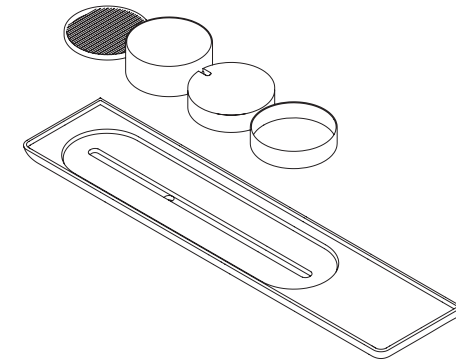

Sistema

System

Sistema

System

Dim. L195 x H7 x P46 cm