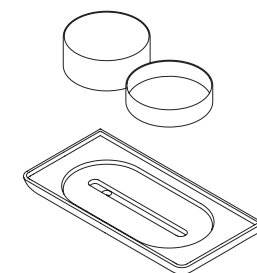

# System

Mediterraneo 195

Dim. L195 x H7 x P46 cm

Mediterraneo 155

Dim. L155 x H7 x P46 cm

Mediterraneo 121

Dim. L121 x H7 x P46 cm

Mediterraneo 88

Dim. L88 x H7 x P46 cm

Complementi Lavabo / Sink accessories

Ciotola lavabo / Countertop basin "Ciotola"

Dim. Ø 33 x H14 cm

Ciotola portaoggetti / Bowl storage holder "Ciotola"

Dim. Ø 33 x H8 cm

Ciotola portaoggetti con coperchio / Bowl storage holder with lid "Ciotola"

Cilindro

Dim. Ø 35 x H38 cm

Accessori / Accessories

Ciotola vassoio / Tray "Ciotola"

Dim. Ø 33 x H8 cm