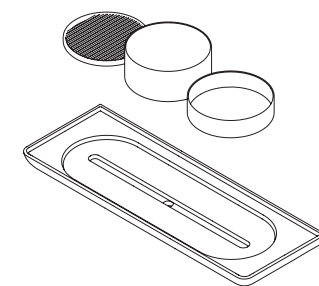

# System

Mediterraneo 195

Dim. L195 x H7 x P46 cm

Mediterraneo 155

Dim. L155 x H7 x P46 cm

Mediterraneo 121

Dim. L121 x H7 x P46 cm

Mediterraneo 88

Dim. L88 x H7 x P46 cm

Complementi Lavabo / Sink accessories

Ciotola lavabo / Countertop basin "Ciotola"

Dim. Ø 33 x H14 cm

Ciotola portaoggetti / Bowl storage holder "Ciotola"

Dim. Ø 33 x H8 cm

Ciotola portaoggetti con coperchio / Bowl storage holder with lid "Ciotola"