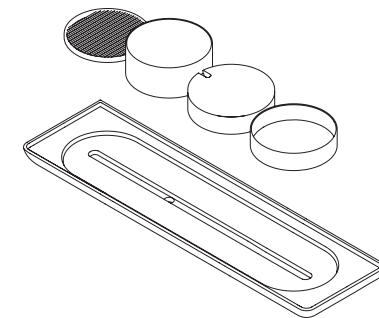

# System

Mediterraneo 195

Dim. L195 x H7 x P46 cm

Mediterraneo 155

Dim. L155 x H7 x P46 cm

Mediterraneo 121

Dim. L121 x H7 x P46 cm

Mediterraneo 88

Dim. L88 x H7 x P46 cm

Complementi Lavabo / Sink accessories

Ciotola lavabo / Countertop basin "Ciotola"

Dim. Ø 33 x H14 cm

Ciotola portaoggetti / Bowl storage holder "Ciotola"

Dim. Ø 33 x H8 cm

Ciotola portaoggetti con coperchio / Bowl storage holder with lid "Ciotola"

Dim. Ø 33 x H10,5 cm

Griglia / Rack

Dim. Ø 33 x H2,5 cm

Barra portaoggetti / Storage bar

Dim. L237,5 x H4 x P12,5 cm

Mobili contenitori / Storage units

Ellisse

Dim. L70 x H33 x P35 cm

Cilindro

Dim. Ø 35 x H38 cm

Accessori / Accessories

Ciotola vassoio / Tray "Ciotola"

Dim. Ø 33 x H8 cm