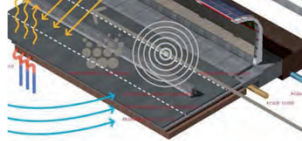

'09 Sensorroom

'10 Km Zero Road *

'13 Federlegno Arredo

TT Project's Map

○ Offices
● Clients / Projects

WWW.TOTALTOOL.IT

TOTAL TOOL MILANO
via Restelli, 3
20124 Milano, Italia
+39. 02 76317571
info@totaltool.it
www.totaltool.it