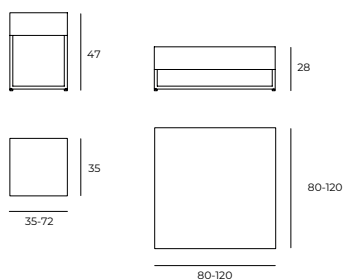

SAMO

design Massimo Cavana

Serie di tavolini e coffee table composti da una struttura a gabbia che sorregge un top con una particolare forma ad L. Si crea un connubio tra eleganza e leggerezza, che rende questi tavolini adatti non solo ad ambienti esterni, ma anche ad uso domestico.

Series of tables and coffee tables composed of a cage structure that supports a top with a particular L-shape. A combination of elegance and lightness is created, which makes these tables suitable not only for outdoor environments as well as domestic use.