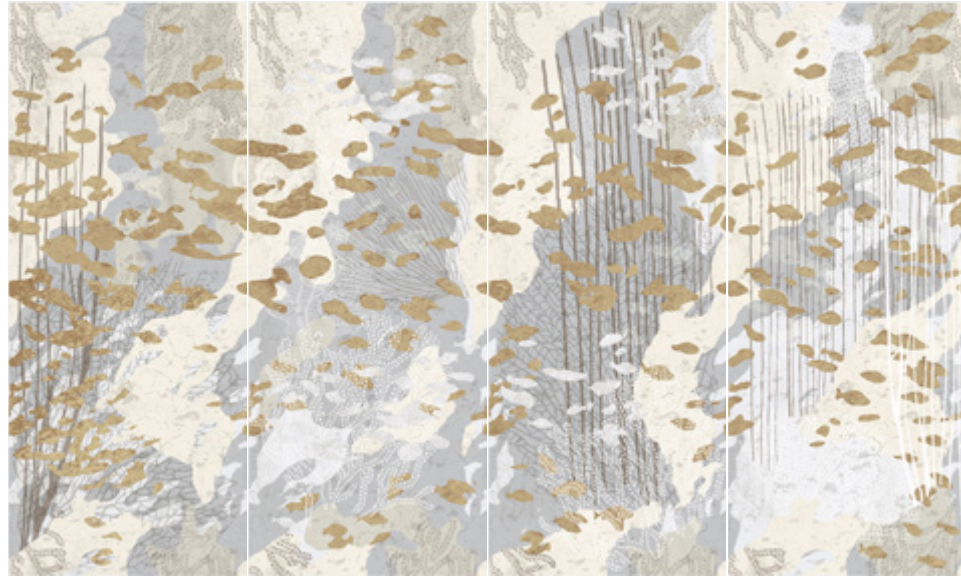

BTECH

ATELIER KIMONO BEIGE / 50x120 20"x48"

Quiet

BTECH

* SVILUPPO GRAFICO 4 FACCE 50x120 20x48"
Graphic Development 4 pcs 50x120 20"x48"

QUIET
50x120 20"x48" Rett
00AT125QR ■

*L'ORDINE DEI PEZZI È INTERCAMBIABILE. IL DECORO PRESENTA UN SENSO DI POSA.
The order of the pieces is interchangeable. The pattern has a sense of direction.