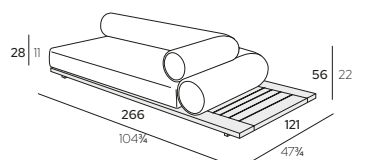

MAJLIS Module Right 266
Side Table Right
266 x 121 x H 56 cm
104 3/4" x 47 3/4" x H 22"

K1 Iroko Natural

MJLMR266TR-B1K1