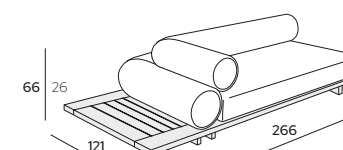

MAJLIS Module Left 266
Side Table Left

266 x 121 x H 66 cm
104 1/4" x 47 3/4" x H 26"

K1 Iroko Natural

MJLML266TL-B2K1