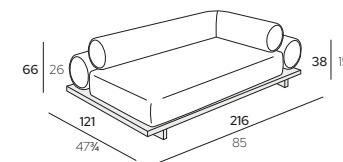

K1 Iroko Natural

MJLMC235TR-B2K1

PRODUCT DESCRIPTION FINISHINGS CODE

cm | inch

MAJLIS Module Left 216

216 x 121 x H 66 cm
85" x 47 3/4" x H 26"

K1 Iroko Natural

MJLML216TO-B2K1