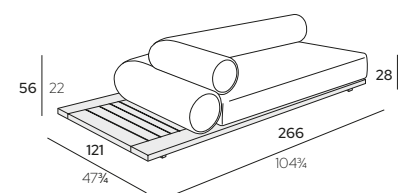

MJLML216TO-B1K1

MAJLIS Module Right 216

216 x 121 x H 56 cm
85" x 47 3/4" x H 22"

K1 Iroko Natural

MJLMR216TO-B1K1

MAJLIS Module Left 266
Side Table Left

266 x 121 x H 56 cm
104 3/4" x 47 3/4" x H 22"

K1 Iroko Natural