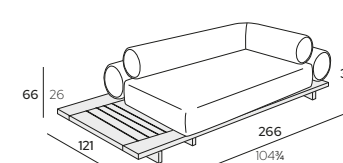

MAJLIS Module Right 216

216 x 121 x H 66 cm
85" x 47 3/4" x H 26"

K1 Iroko Natural

MJLMR216TO-B2K1

MAJLIS Module Left 266
Side Table Left

266 x 121 x H 66 cm
104 1/4" x 47 3/4" x H 26"

K1 Iroko Natural

MJLML266TL-B2K1