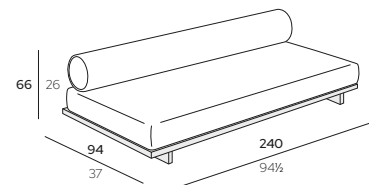

EMIR Module Central 240
240 x 94 x H 66 cm
94½" x 37" x H 26"

Structure

K1 Iroko Natural

Backrest

A1R1 Backrest Dark Grey **EMRMC240-K1A1R1**

A2R2 Backrest Beige **EMRMC240-K1A2R2**