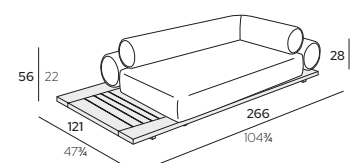

MAJLIS Module Right 266
Side Table Left

266 x 121 x H 56 cm
104 3/4" x 47 3/4" x H 22"

K1 Iroko Natural

MJLMR266TL-B1K1