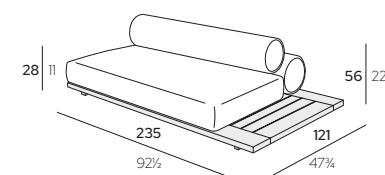

185 x 121 x H 56 cm
72 3/4" x 47 3/4" x H 22"

K1 Iroko Natural

MJLMC185TO-B1K1

MAJLIS Module Central 235
Side Table Left

235 x 121 x H 56 cm
92 1/2" x 47 3/4" x H 22"

K1 Iroko Natural

MJLMC235TL-B1K1

MAJLIS Module Central 235
Side Table Right