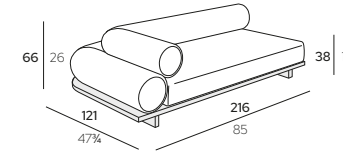

MAJLIS Module Left 216

216 x 121 x H 66 cm
85" x 47 3/4" x H 26"

K1 Iroko Natural

MJLML216TO-B2K1