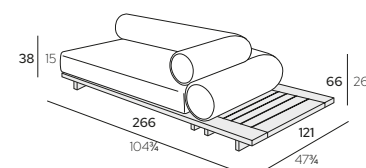

MAJLIS Module Right 266
Side Table Right
266 x 121 x H 66 cm
104¾" x 47¾" x H 26"

K1 Iroko Natural

MJLMR266TR-B2K1