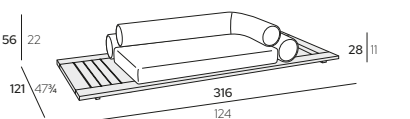

 K1 Iroko Natural

MJLMR266TR-B1K1

MAJLIS Module Left 316
Side Table Left and Right
316 x 121 x H 56 cm
124" x 47 3/4" x H 22"

 K1 Iroko Natural

MJLML316T2-B1K1

MAJLIS Module Right 316
Side Table Left and Right
316 x 121 x H 56 cm
124" x 47 3/4" x H 22"