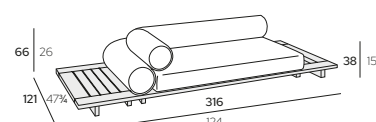

MAJLIS Module Left 316
Side Table Left and Right
316 x 121 x H 66 cm
124" x 47¾" x H 26"

K1 Iroko Natural

MJLML316T2-B2K1