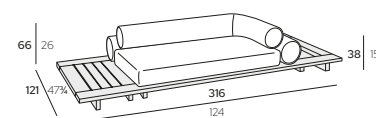

MAJLIS Module Right 316
Side Table Left and Right
316 x 121 x H 66 cm
124" x 47¾" x H 26"

K1 Iroko Natural

MJLMR316T2-B2K1