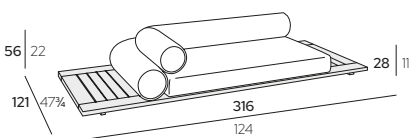

MAJLIS Module Left 316
Side Table Left and Right
316 x 121 x H 56 cm
124" x 47 3/4" x H 22"

K1 Iroko Natural

MJLML316T2-B1K1