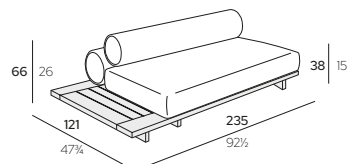

MAJLIS Module Central 092

92 x 121 x H 66 cm
36" x 47 3/4" x H 26"

K1 Iroko Natural

MJLMC092TO-B2K1

MAJLIS Module Central 185

185 x 121 x H 66 cm
72 3/4" x 47 3/4" x H 26"

K1 Iroko Natural

MJLMC185TO-B2K1