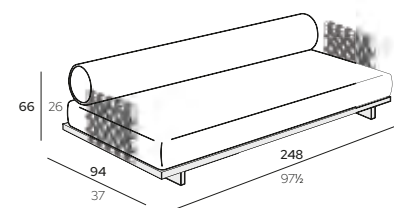

EMIR Sofa 248
248 x 94 x H 66 cm
97 1/4" x 47 1/4" x H 26"

1. **Structure**
2. K1 Iroko Natural
3. **Backrest**
4. A1R1 Backrest Dark Grey **EMRSF248-K1A1R1**
   - A2R2 Backrest Beige **EMRSF248-K1A2R2**