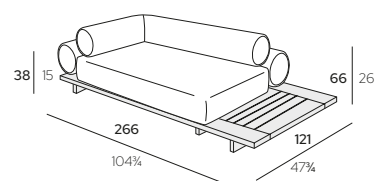

MAJLIS Module Right 266
Side Table Left

266 x 121 x H 66 cm
104 1/4" x 47 3/4" x H 26"

K1 Iroko Natural

MJLMR266TL-B2K1

PRODUCT	DESCRIPTION	FINISHINGS	CODE
---------	-------------	------------	------

cm | inch