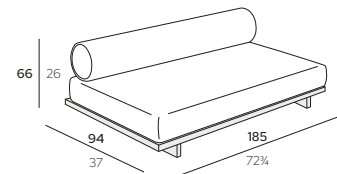

cm | inch

EMIR Module Central 092
92 x 94 x H 66 cm
 36" x 37" x H 26"

Structure

K1 Iroko Natural

Backrest

A1R1 Backrest Dark Grey **EMRMC092-K1A1R1**

A2R2 Backrest Beige **EMRMC092-K1A2R2**

EMIR Module Central 185
185 x 94 x H 66 cm
 72¾" x 37" x H 26"