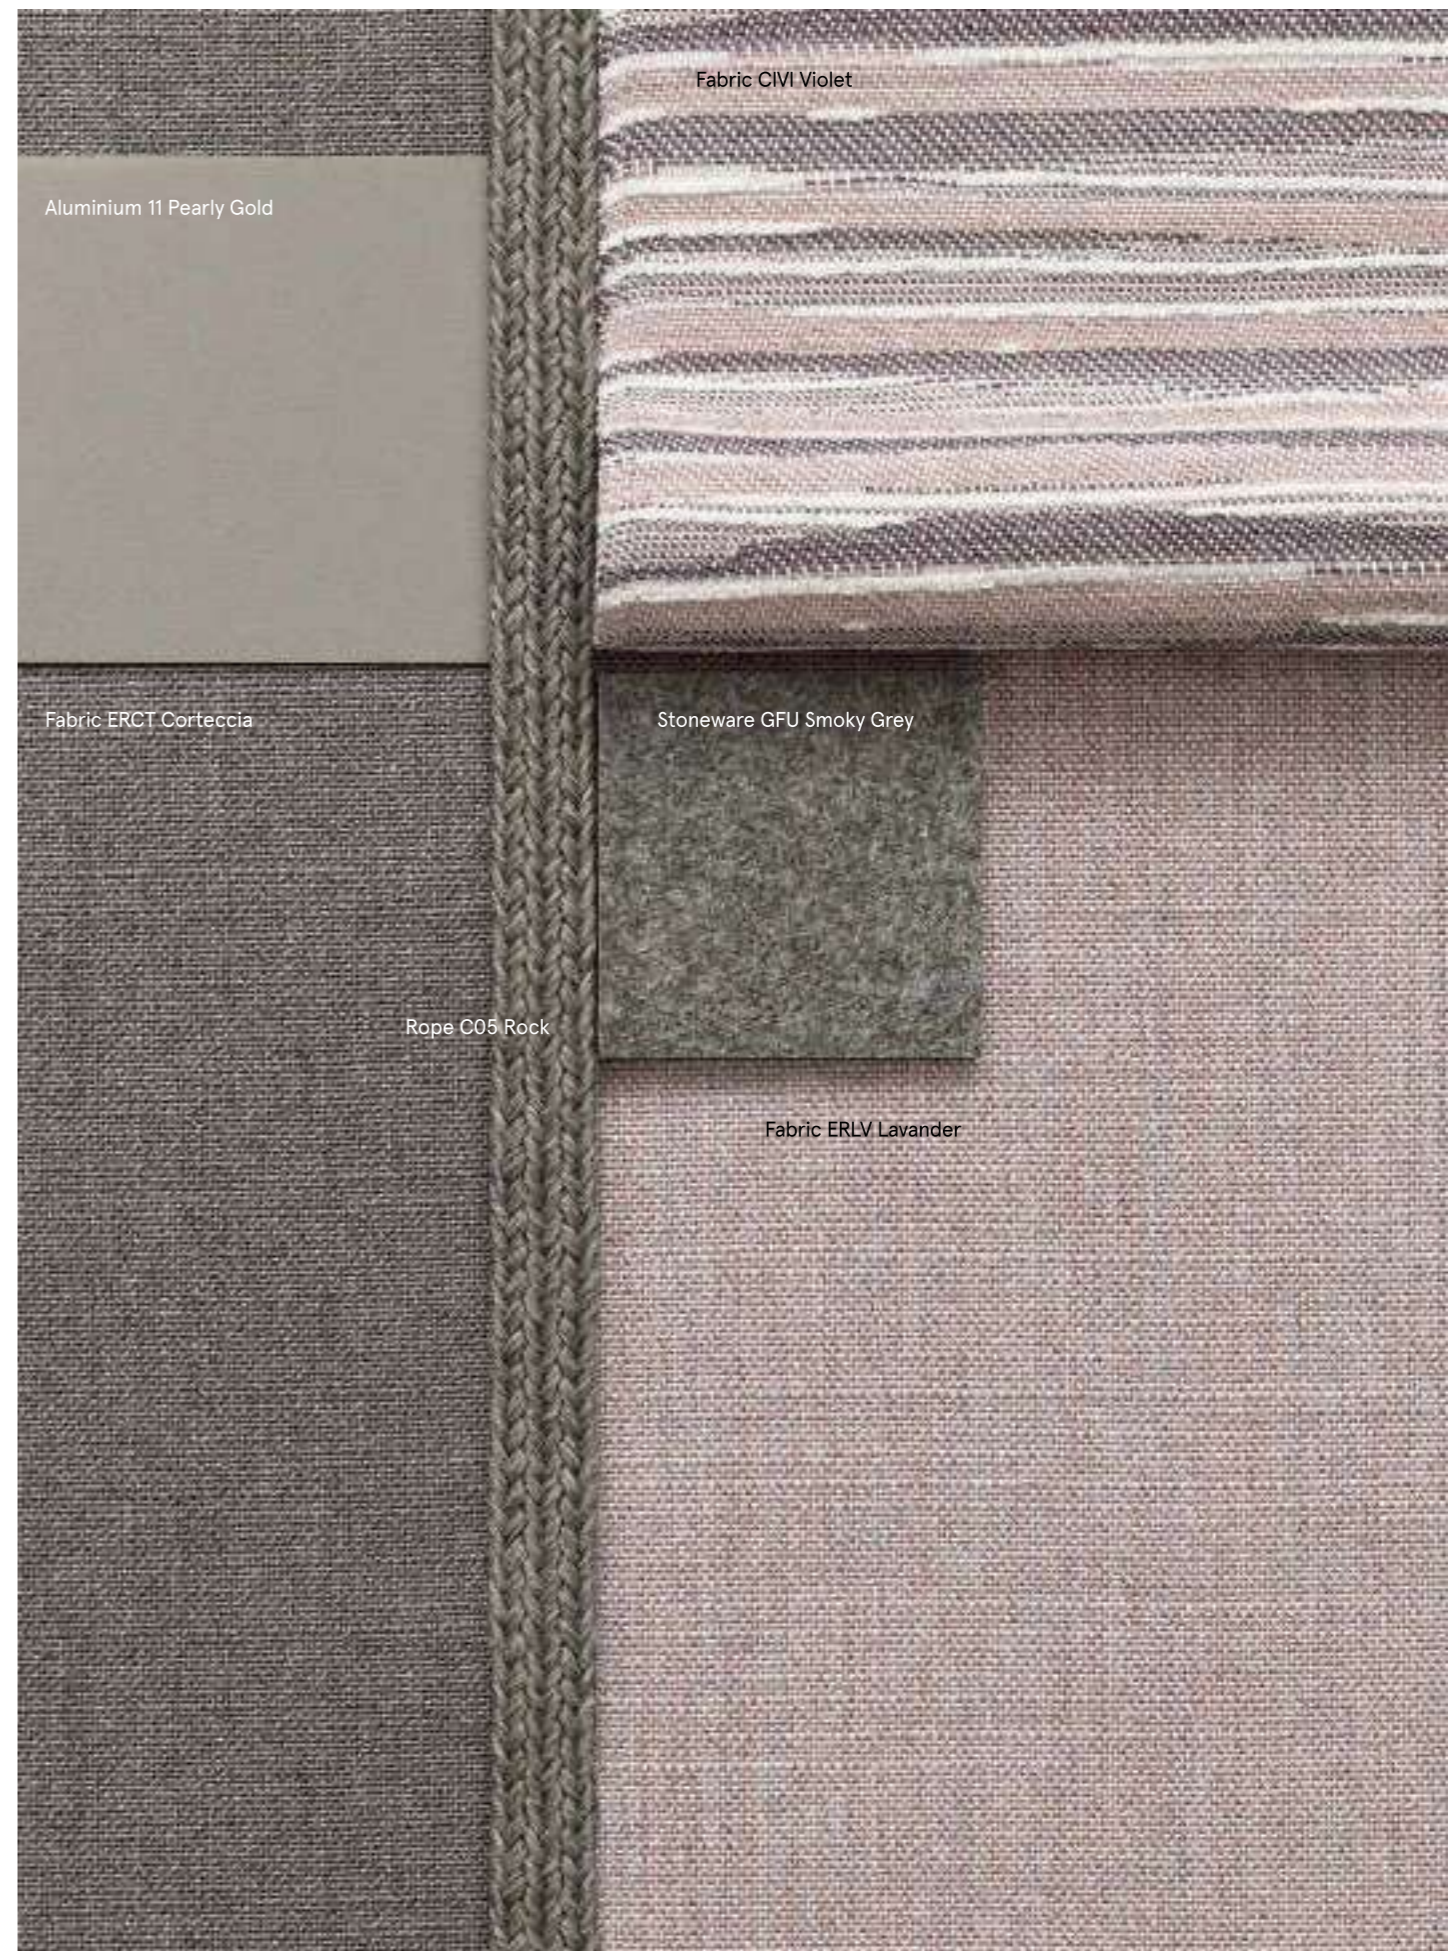

Moodboards, frames and fabrics

Aluminium 13 Light Blue

Fabric KEGN Green

Fabric ERWI Willow

Fabric ATWM White Musk

Fabric ERLG Lagoon

Rope C03 Mint

Aluminium 21 Blue Teal

Fabric ERRI River

Aluminium 20 Dark Blue

Rope C07 Ocean

Fabric KEBL Blue

Fabric CIBL Blue

Batylne BBR Slate Blue

Fabric ERDN Denim

Fabric KEGR Grey