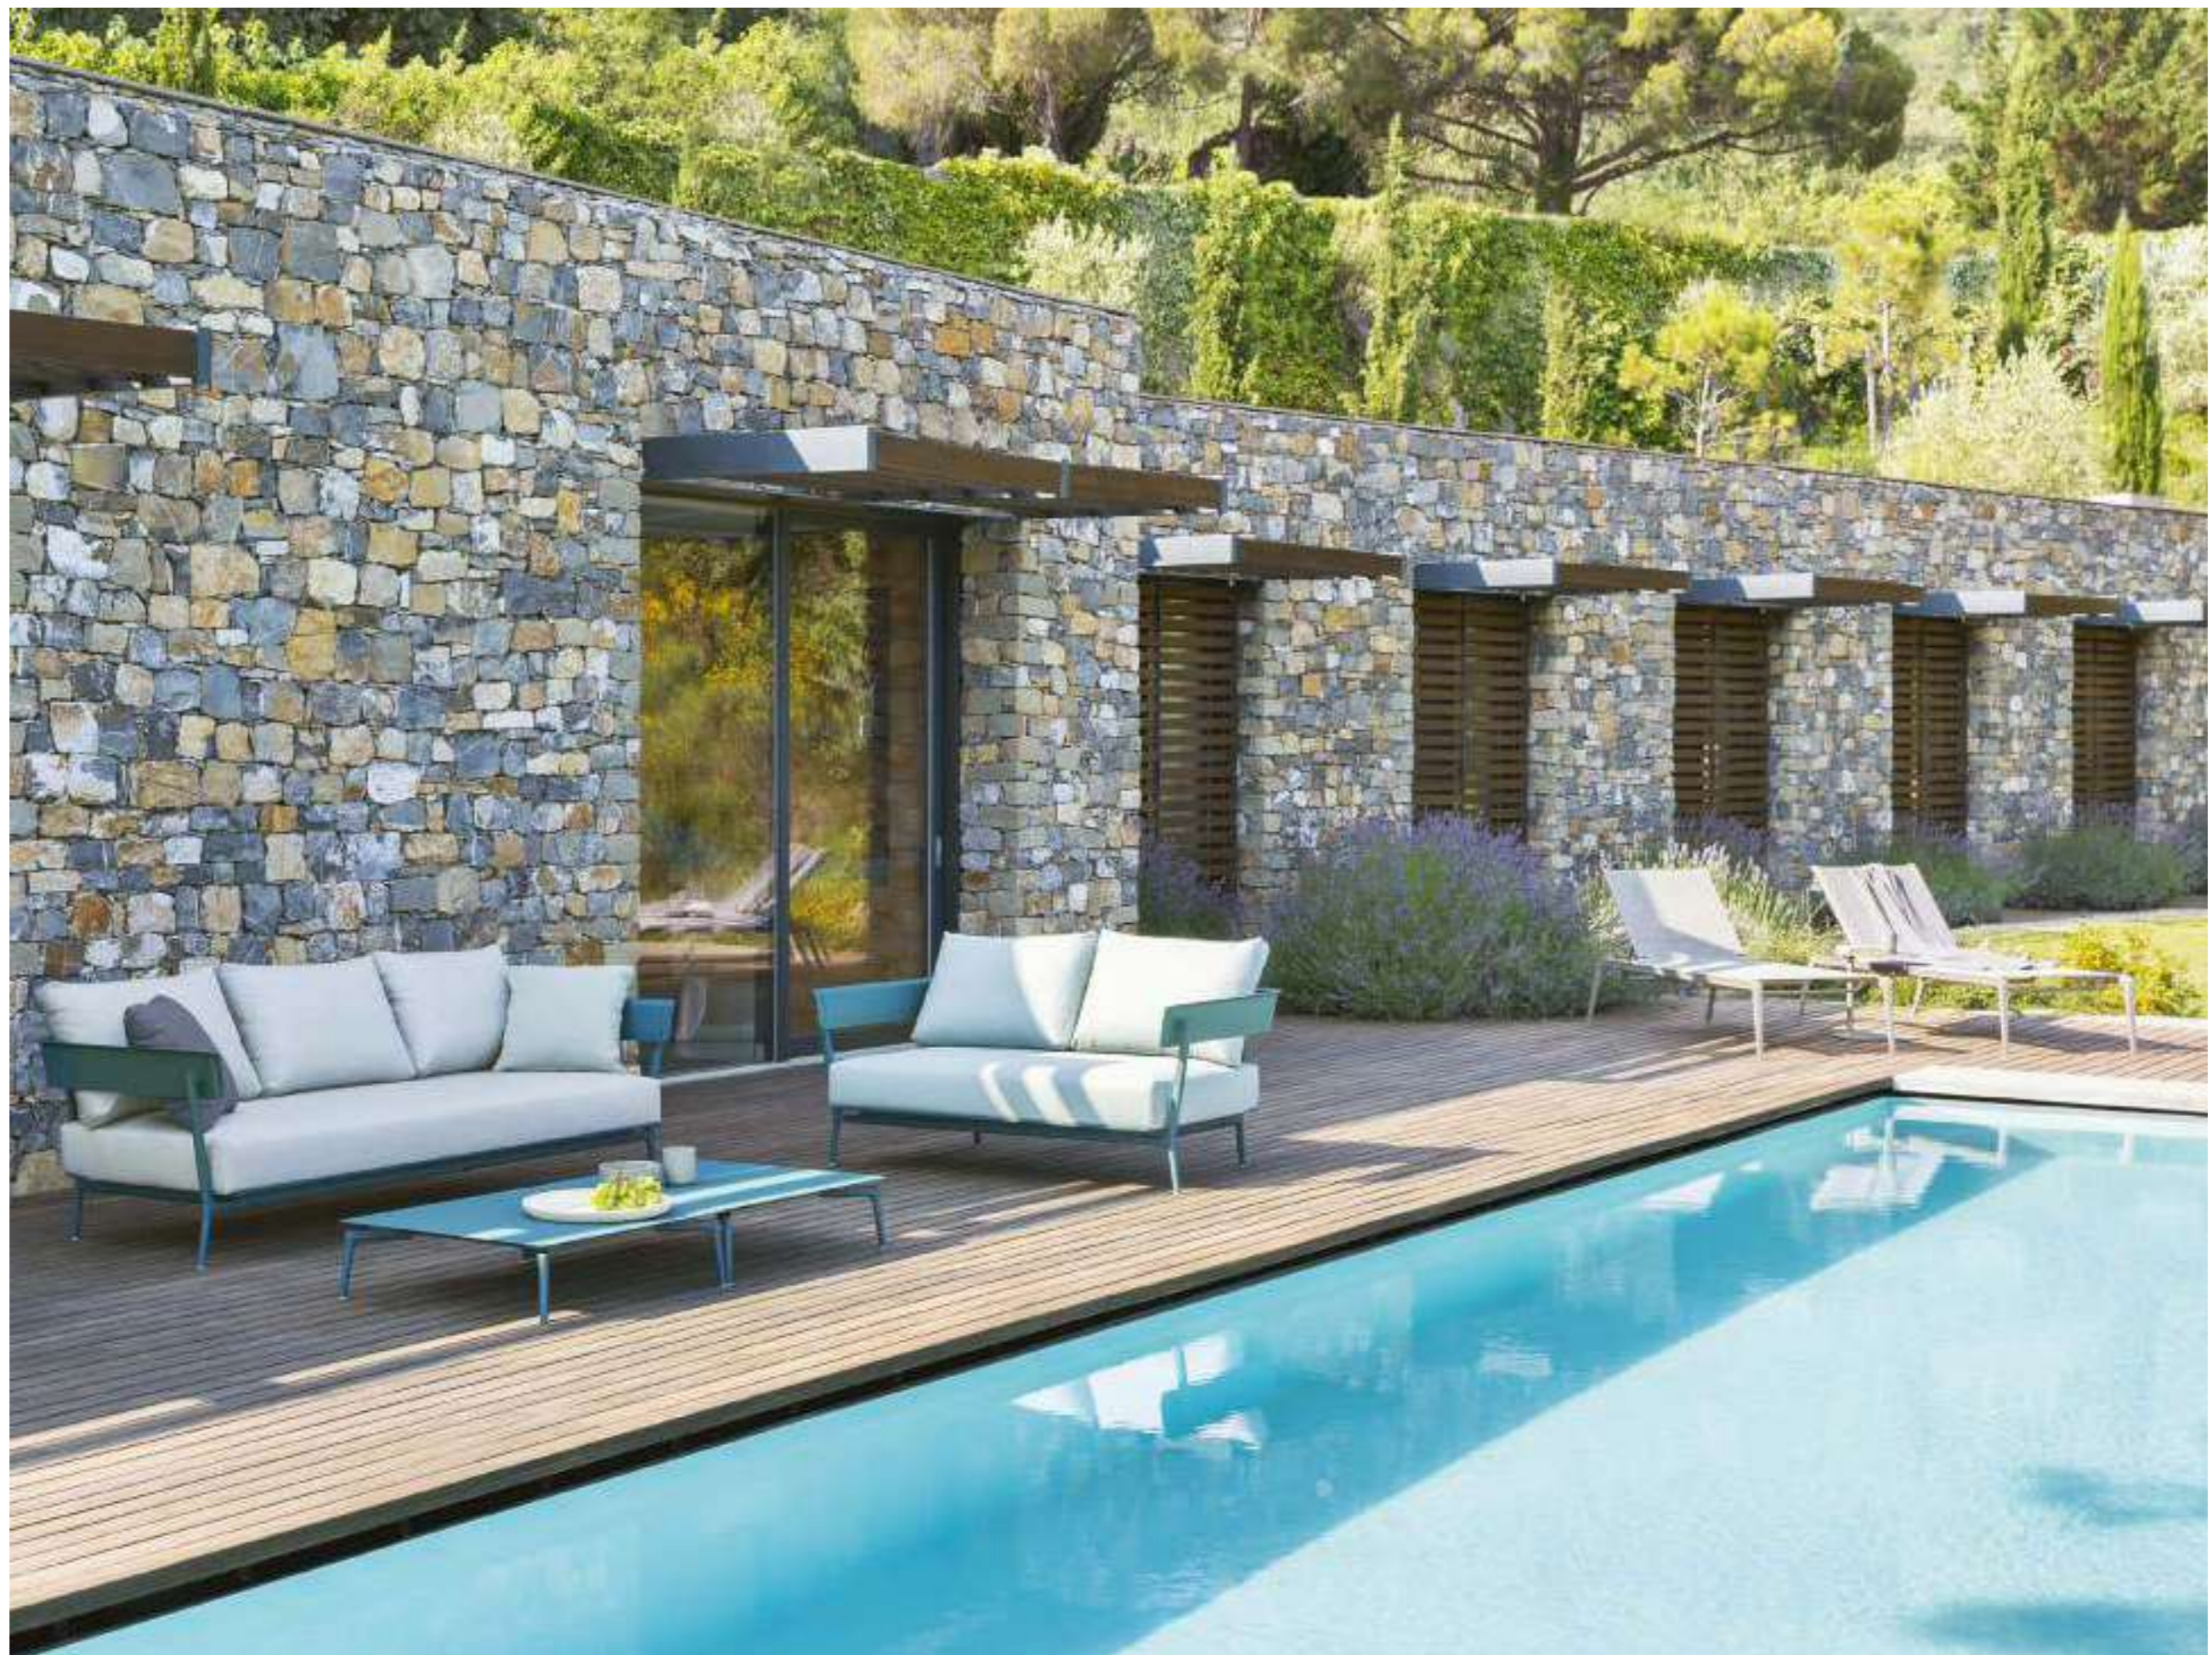

- ←
- 203B Aikana 3-seater sofa - cfg. 21LCE
- 611 Aikana Backrest cushion - cfg. LCE
- 612 Deco cushion - cfg. SMI and ERDN
- 270 Aikana
- Low table (76 x 76 x h 25cm) - cfg. 21
- →
- 203B Aikana 3-seater sofa - cfg. 21LCE
- 611 Aikana Backrest cushion - cfg. LCE
- 612 Deco cushion - cfg. SMI and ERDN
- 270 Aikana
- Low table (76 x 76 x h 25cm) - cfg. 21
- 202B Aikana 2-seater sofa - cfg. 21SMI
- 611 Aikana Backrest cushion - cfg. SMI
- U500 Ushuaia Sunlounger - cfg. 11BEC
- 225 Aikana
- Side table (40 x 38 x h 44cm) - cfg. 11