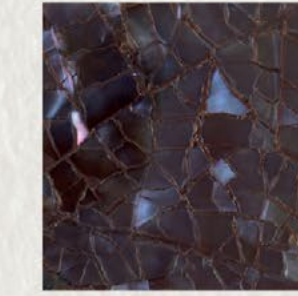

ARKIMIY

Cracked polished shells

CRACKED POLISHED SHELLS

Black Agate
Nigrum Achatas

Black Lip
Nigrum Labrum

Brown Lip
Labrum Brunneis

Rainbow Tab
Eritque Arcus

Paua Blue
Gw Caeruleum

Black Tab
Nigrum Pinna Incurva

Red Tab
Rubrum Pinna Incurva

Tab 37
Pinna Incurva

Tab 39
Pinna Incurva

Kabibe
Annodonta Woodiana

White Mop
Album Mater Margaritas

Yellow Mop
Flavo Mater Margaritas

ARKIMIA

CRACKED POLISHED SHELLS

Nautilus Chamber
Nautilus Pompilius

Violet Oyster
Hyacinthum Ostreum

Tagnipis
Tagnipis

White Abalone
Haliotis sorenseni

Green Abalone
Haliotis fulgens

Blue Abalone
Caeruleum Haliotis