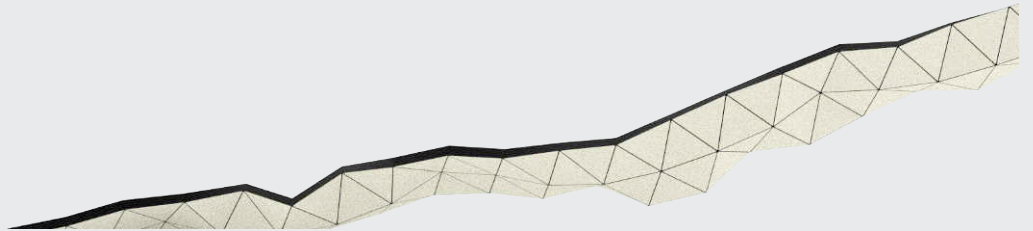

TRI 76

L 236.7 cm / 93.2" W 66 cm / 26" LARGE: L 473.4 cm / 186.4" W 132 cm / 52"

TRI 82

L 399.3 cm / 157.2" W 35.6 cm / 14" LARGE: L 798.6 cm / 314.4" W 71.2 cm / 28"

TRI 86

L 279.1 cm / 109.8" W 54.7 cm / 21.5" LARGE: L 558.2 cm / 219.8" W 109.4 cm / 43"