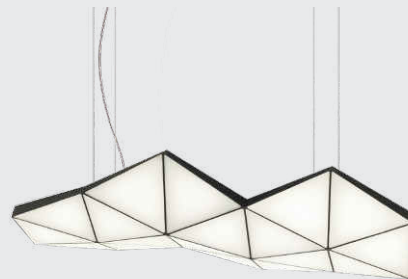

Large module 5.85W per module

STANDARD EDITIONS

TRI 12

L 68,5 cm / 26.9" W 37,2 cm / 14.6"

TRI 12.1

L 59,9 cm / 23.6" W 51,3 cm / 20.2"

TRI 18

L 85,5 cm / 33.7" W 46 cm / 18.1"

TRI 18.1

L 85,5 cm / 33.7" W 46 cm / 18.1"

TRI 26

L 119 cm / 46.9" W 46,3 cm / 18.2"

TRI 36

L 136,1 cm / 53.6" W 57,2 cm / 22.5"

TRI 46

L 153,2 cm / 60.3" W 67,2 cm / 26.5"