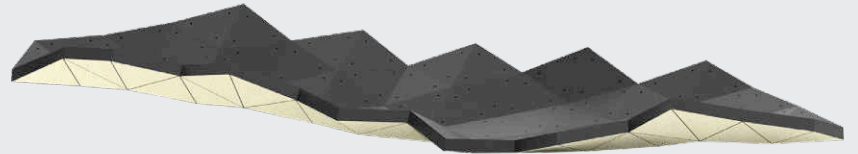

LARGE: L 176.4 cm / 69.5" W 170 cm / 67"

TRI 34

L 135.5 cm / 53.4" W 102.8 cm / 40.5"

LARGE: L 271 cm / 106.7" W 206 cm / 81.1"

TRI 40

L 117.7 cm / 46.3" W 103 cm / 40.6"

LARGE: L 235.4 cm / 97.7" W 206 cm / 81.1"

TRI 76

L 236.7 cm / 93.2" W 66 cm / 26" LARGE: L 473.4 cm / 186.4" W 132 cm / 52"

TRI 82

L 399.3 cm / 157.2" W 35.6 cm / 14" LARGE: L 798.6 cm / 314.4" W 71.2 cm / 28"

TRI 86

L 279.1 cm / 109.8" W 54.7 cm / 21.5" LARGE: L 558.2 cm / 219.8" W 109.4 cm / 43"