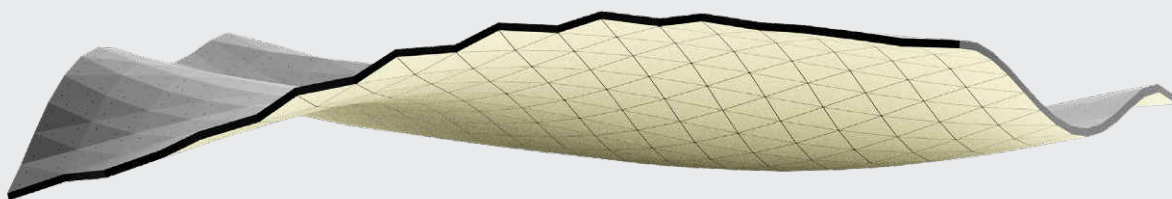

TRI 136 LARGE - L 364,6 cm / 143,5" - W 335 / 132" - H 514 cm / 202,4" - gold color finish

TRI 154

L 186.9 cm / 73.5" W 158.1 cm / 62.2" LARGE: L 373.8 cm / 147.2" W 316.2 cm / 124.5"

TRI 532

L 322.2 cm / 126.8" W 282 cm / 111" LARGE: L 644.4 cm / 253.7" W 564 cm / 222"