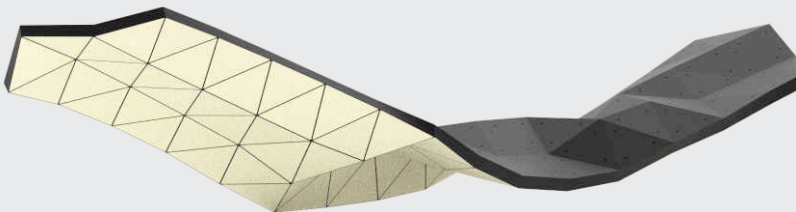

TRI 76

L 236.7 cm / 93.2" W 66 cm / 26" LARGE: L 473.4 cm / 186.4" W 132 cm / 52"

TRI 82

L 399.3 cm / 157.2" W 35.6 cm / 14" LARGE: L 798.6 cm / 314.4" W 71.2 cm / 28"

TRI 86

L 279.1 cm / 109.8" W 54.7 cm / 21.5" LARGE: L 558.2 cm / 219.8" W 109.4 cm / 43"