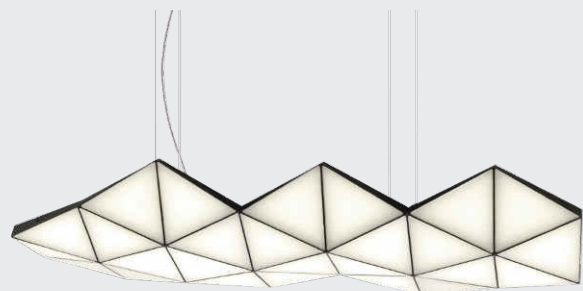

TRI 18.1

L 85,5 cm / 33.7" W 46 cm / 18.1"

TRI 26

L 119 cm / 46.9" W 46,3 cm / 18.2"

TRI 36

L 136,1 cm / 53.6" W 57,2 cm / 22.5"

TRI 46

L 153,2 cm / 60.3" W 67,2 cm / 26.5"

TRI58

L 169,2 cm / 66.6" W 74,7 cm / 29.4"

TRI 82

L 205 cm / 80.7" W 86,7 cm / 34"

SPECIAL EDITIONS*

*Unique lighting sculptures. Some examples. Other configurations available on request. Each piece is edition of one.