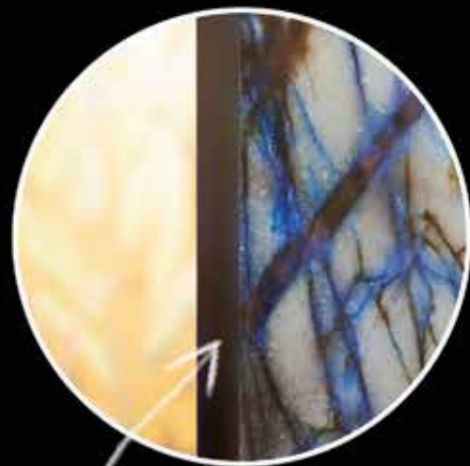

THICKNESS:
ONLY 23 mm

INSPECTION
AREA

INCLUDED

<i>Product features / Descrizione prodotto</i>	<i>Luminous decorative panels on PMMA surface with integrated LED system.</i> Pannelli decorativi luminosi in PMMA con LED integrati.
<i>Maximum Size / Dimensioni massime</i>	140x300 cm
<i>Thickness / Spessore</i>	23 mm
<i>Weight / Peso</i>	31,5 kg/m²
<i>Materials / Materiali</i>	PMMA and Aluminium PMMA e Alluminio
<i>Burning behavior / Comportamento al fuoco</i>	B2, Class 3, TP (b) according to DIN 4102 BS 476, part 7+6 BS 2782, 508 A method. B2, Classe 3, TP (b) secondo la norma DIN 4102, parte 7+6 BS 476, metodo 508 A.

<i>Power supply / Potenza</i>	56 W / linear metre (referring to the height of the panel) 56 W / m lineare (si intende l'altezza del pannello)
<i>Color / Colore</i>	RGB
<i>Voltage / Voltaggio</i>	100/300 V (Multi-voltage / Multitensione)
<i>Frequency / Frequenza (Hz)</i>	50/60 (Multi-frequency / Multifrequenza)
<i>Energy Class / Classe Energetica</i>	A+
<i>Temperature range / Intervallo di temperatura</i>	-40° C +60° C
<i>Other Information / Altre informazioni</i>	Electric power transformer and centralized controller provided Trasformatore e controller centralizzato forniti

<i>Declaration of conformity</i> Dichiarazione di conformità	<i>Tecnografica S.p.A. declares that Dècora LED complies with the relevant EU directives: Low voltage: 2014/35/UE</i> <i>Electromagnetic compatibility: 2014/30/UE</i> Tecnografica S.p.A. dichiara che Dècora LED è conforme alle direttive comunitarie inerenti: Bassa tensione: 2014/35/UE Compatibilità elettromagnetica: 2014/30/UE

<i>Notes / Note</i>	<i>Pending application for Patent</i> Domanda di brevetto depositata

Note: images here have demonstration purposes only.
The data reported in this catalogue can be changed in every moment without any notice.

Nota: le immagini a fianco sono a scopo illustrativo.
I dati riportati in questo catalogo possono subire variazioni in qualsiasi momento senza alcun preavviso.