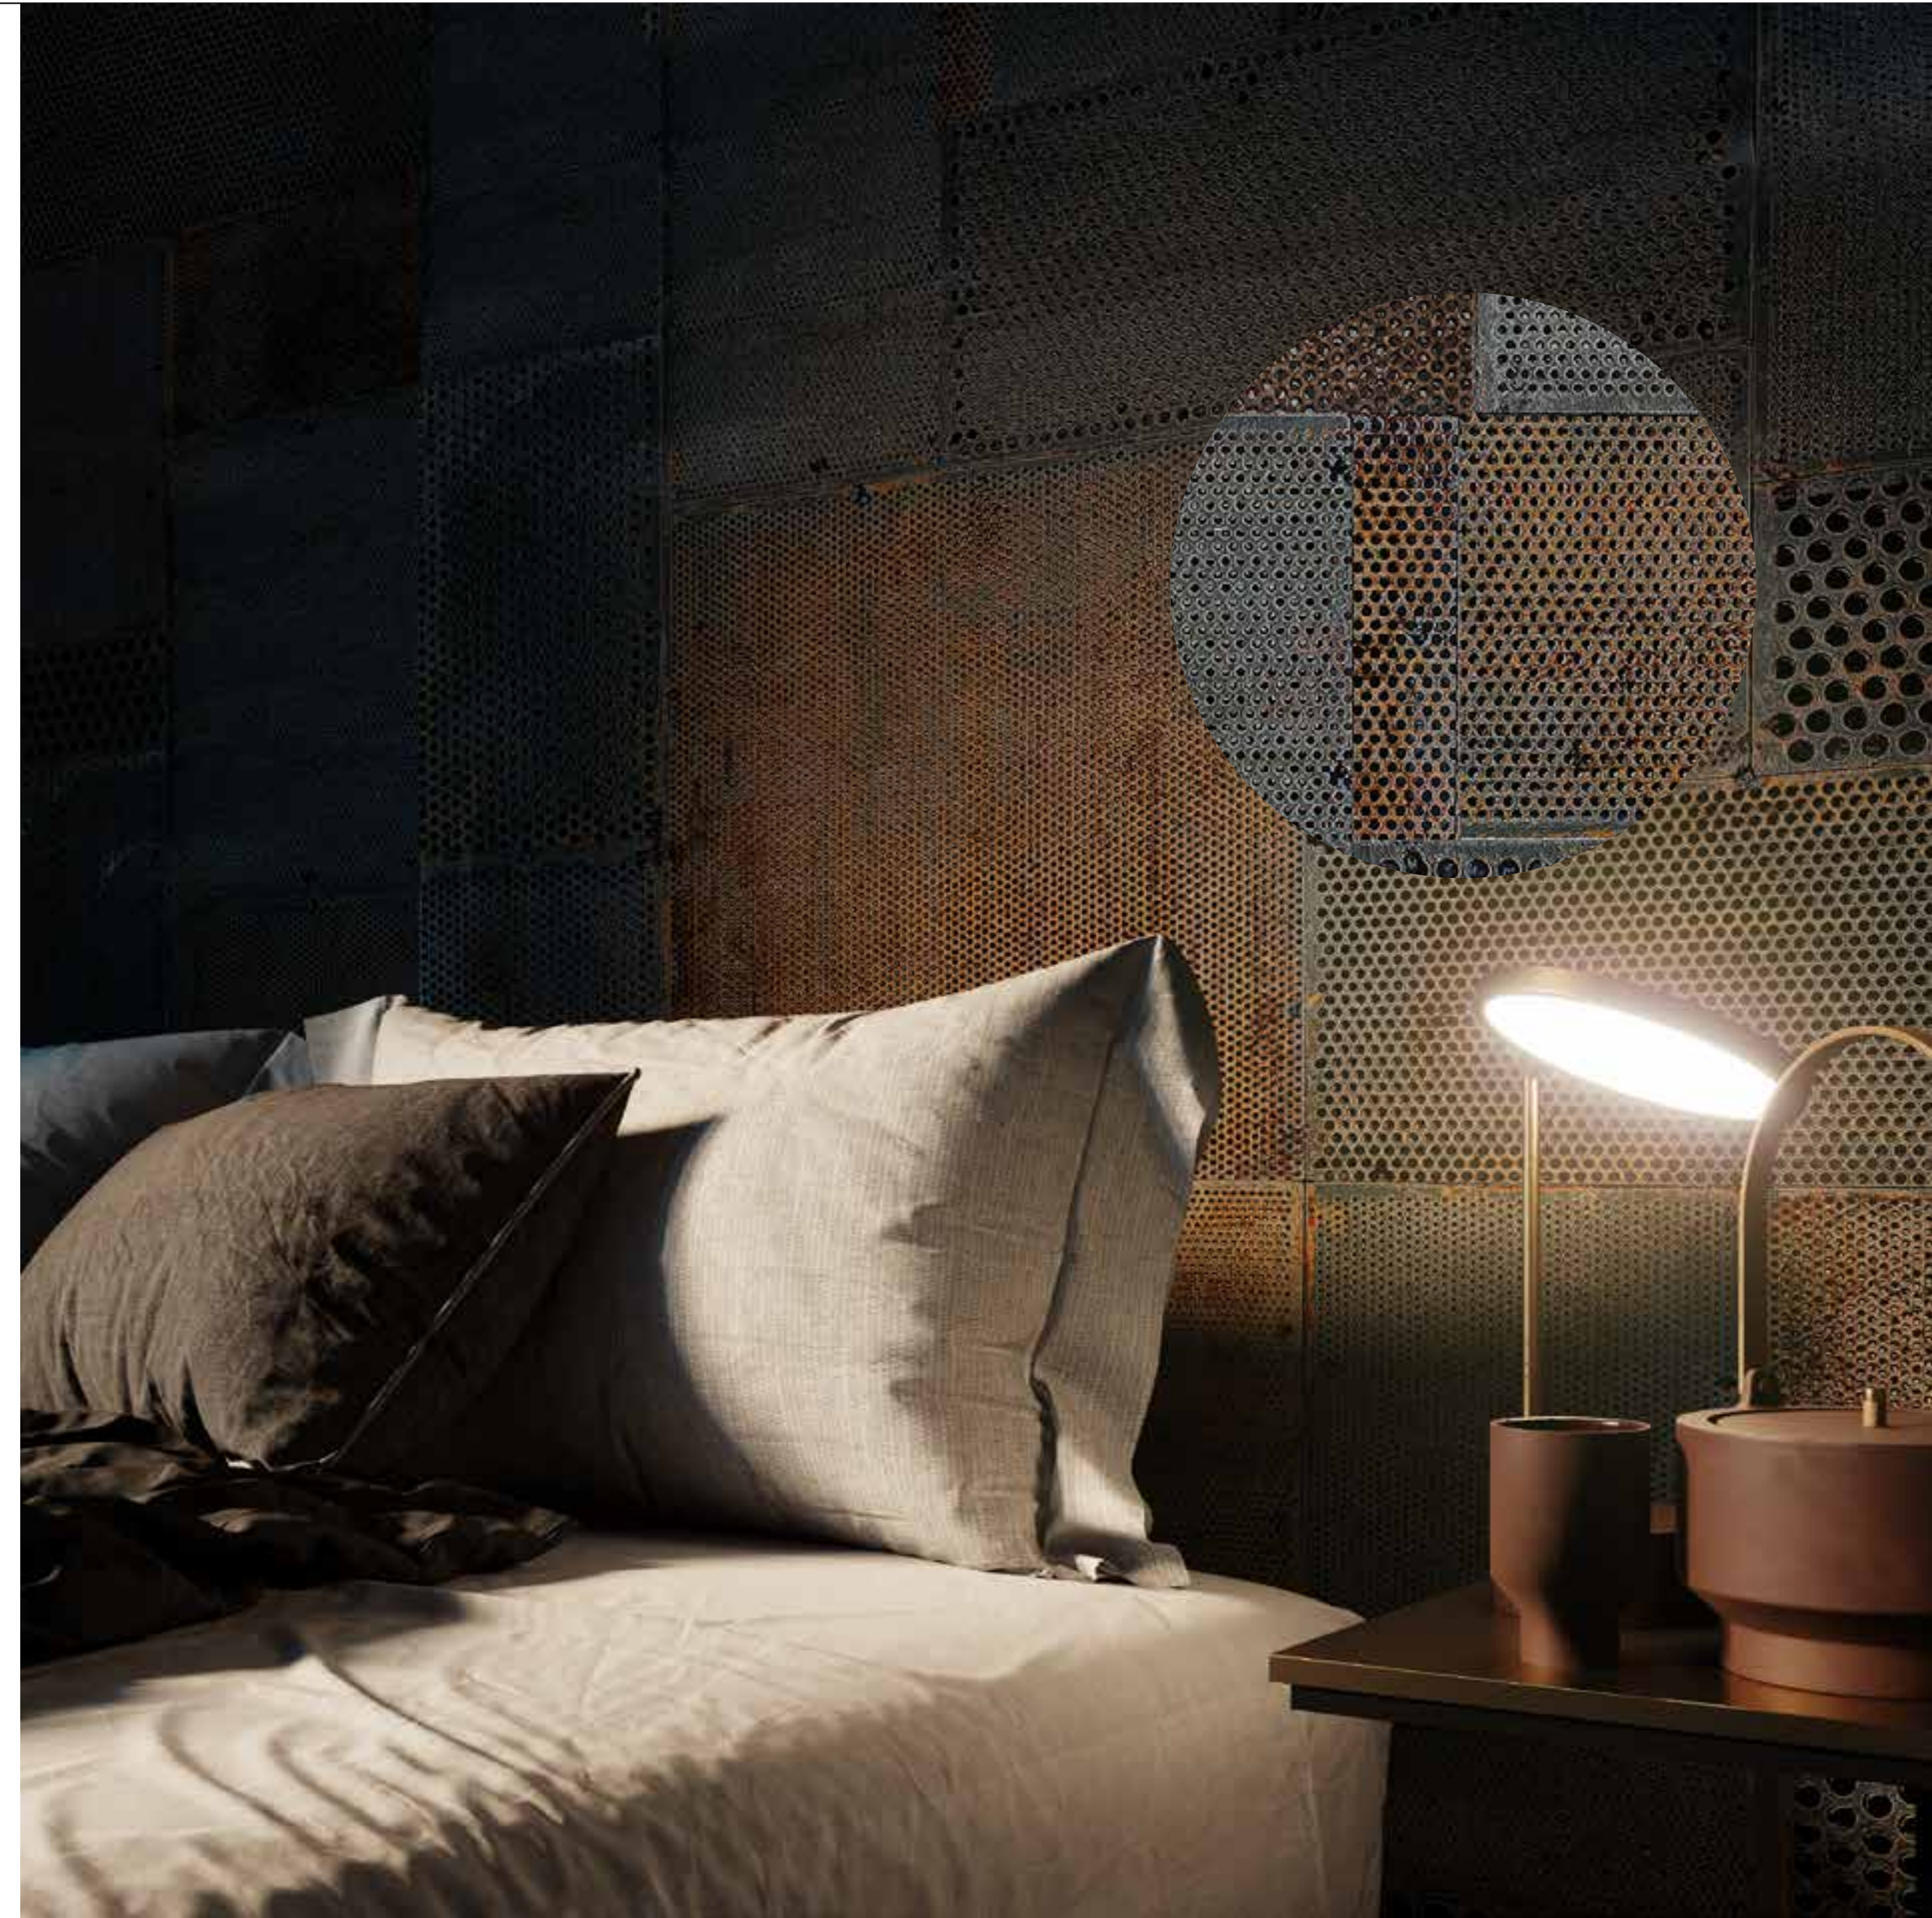

La nostra parola chiave è personalizzazione: un intero Reparto Grafico con grande esperienza messo al servizio di qualsiasi esigenza progettuale