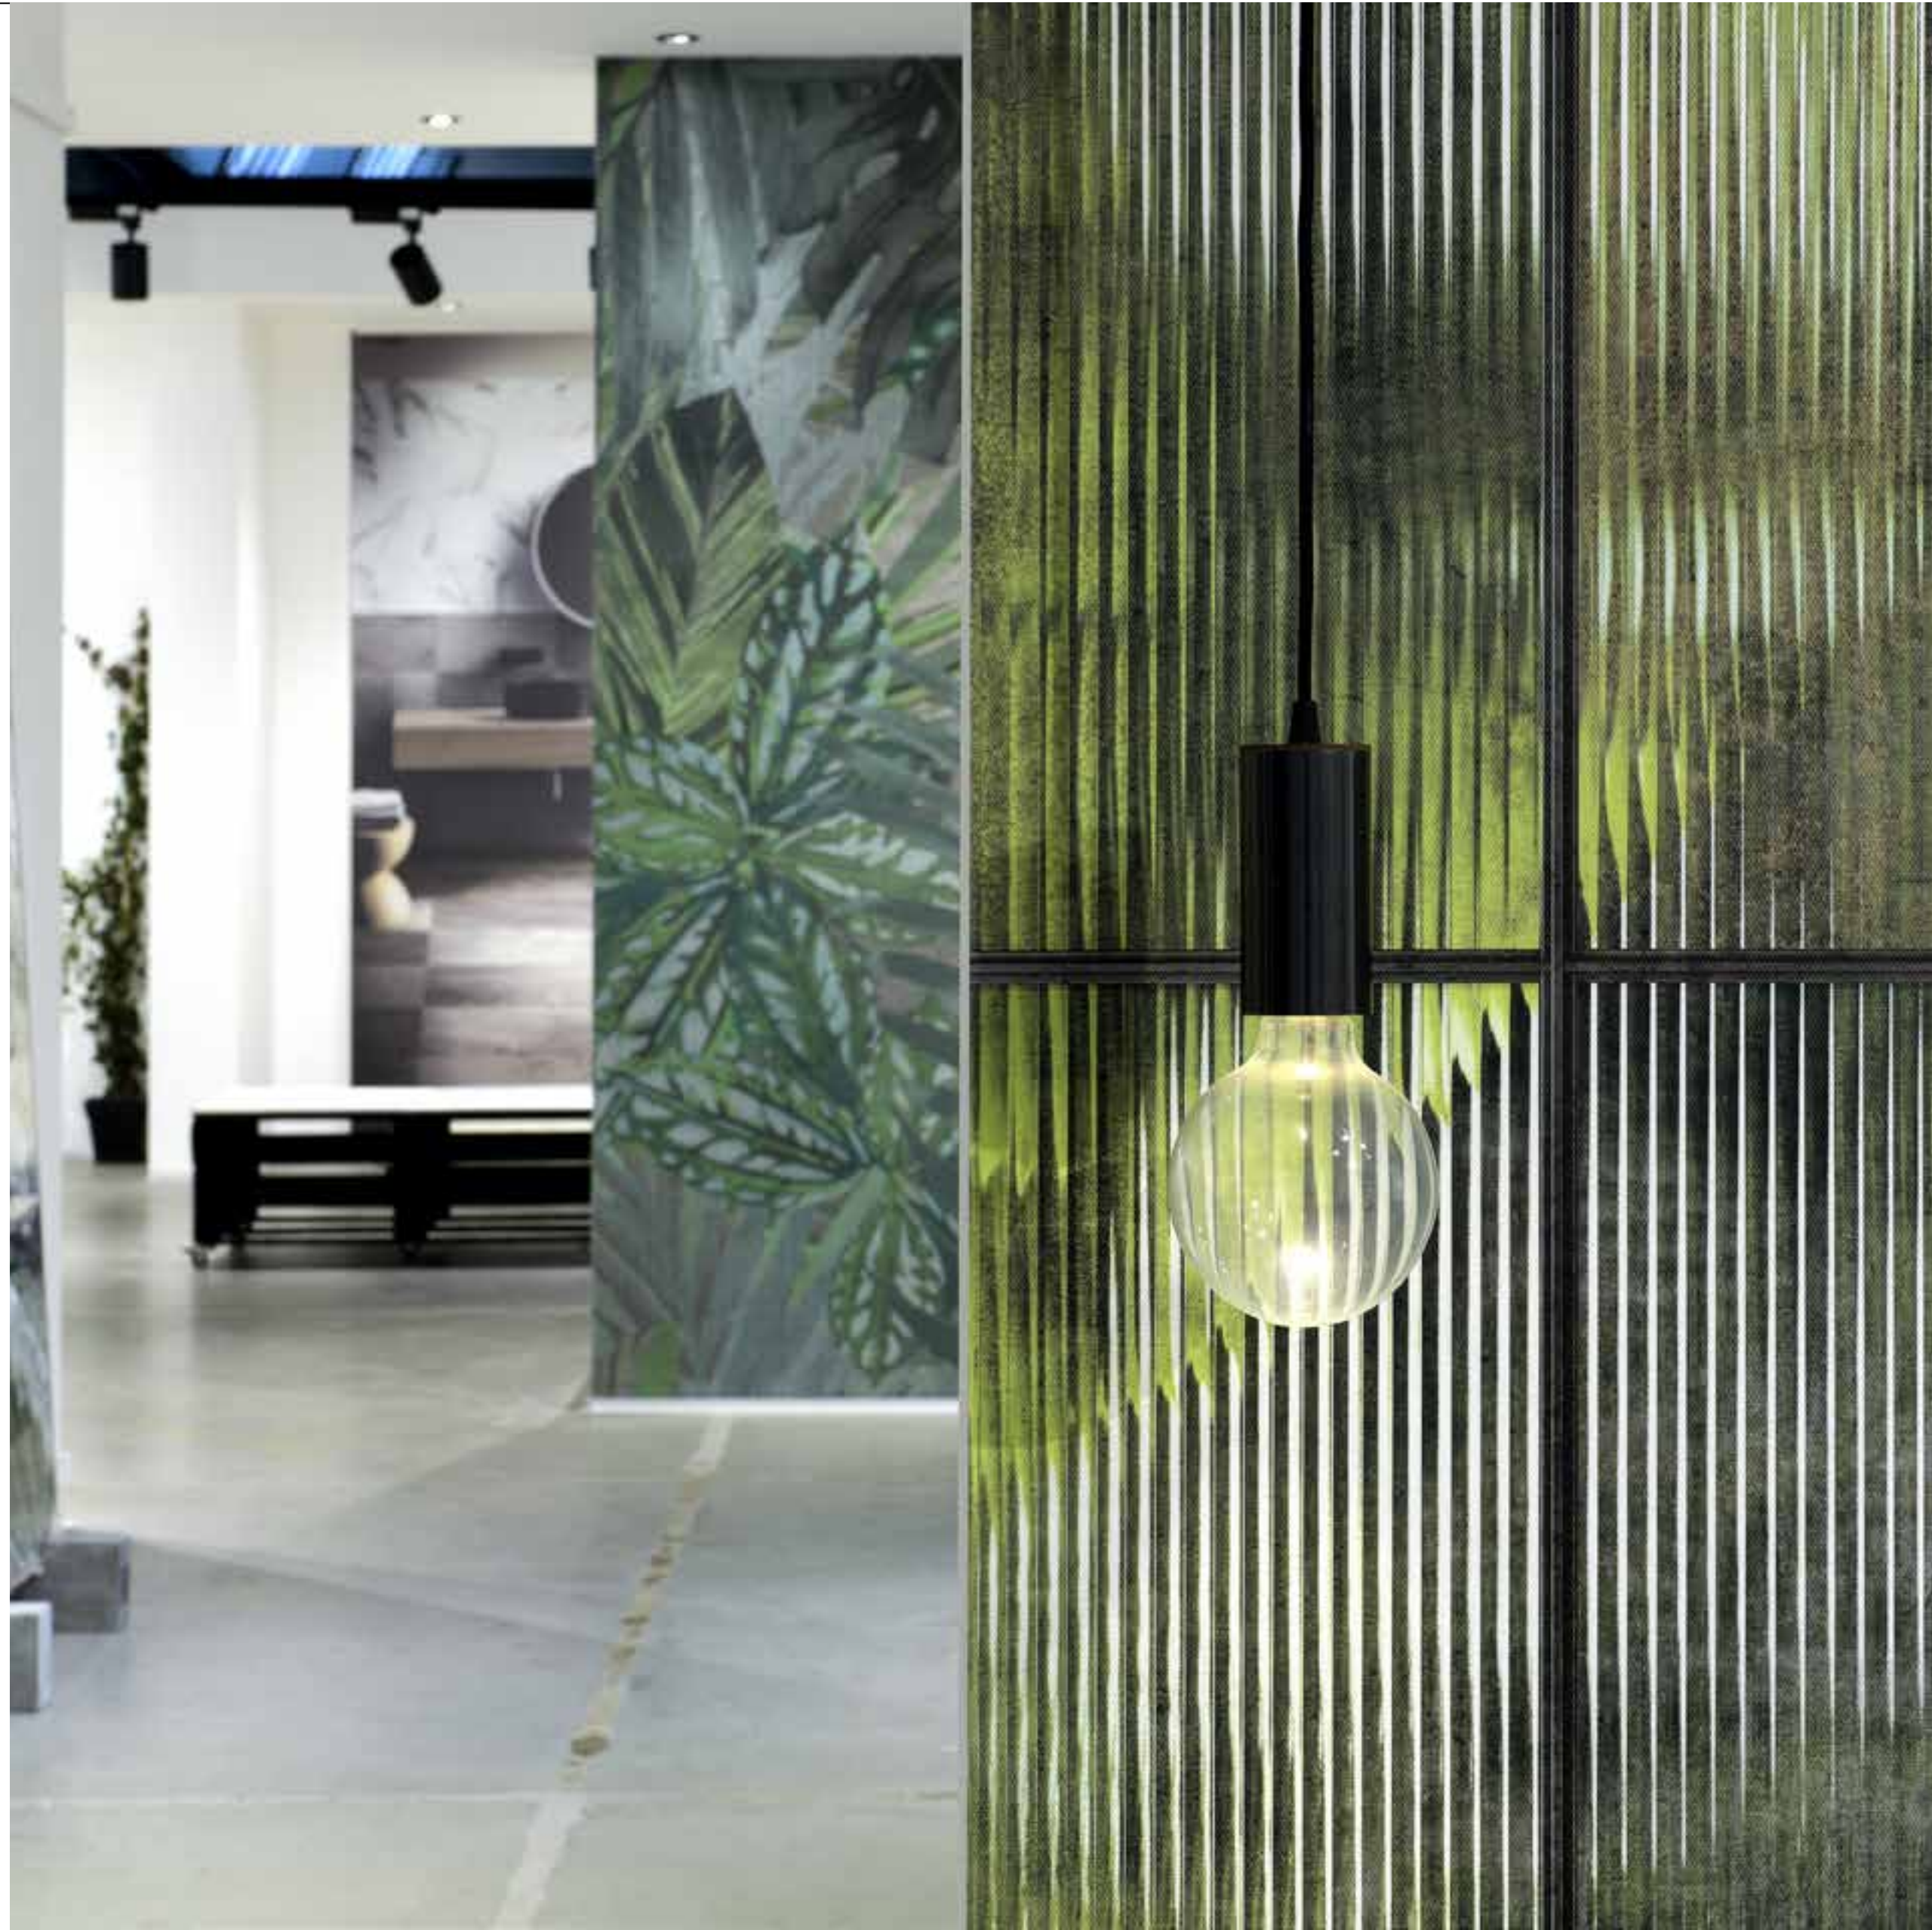

Styl'Editions dispone di ampi spazi espositivi, perfetti per ospitare meeting, eventi e workshop.