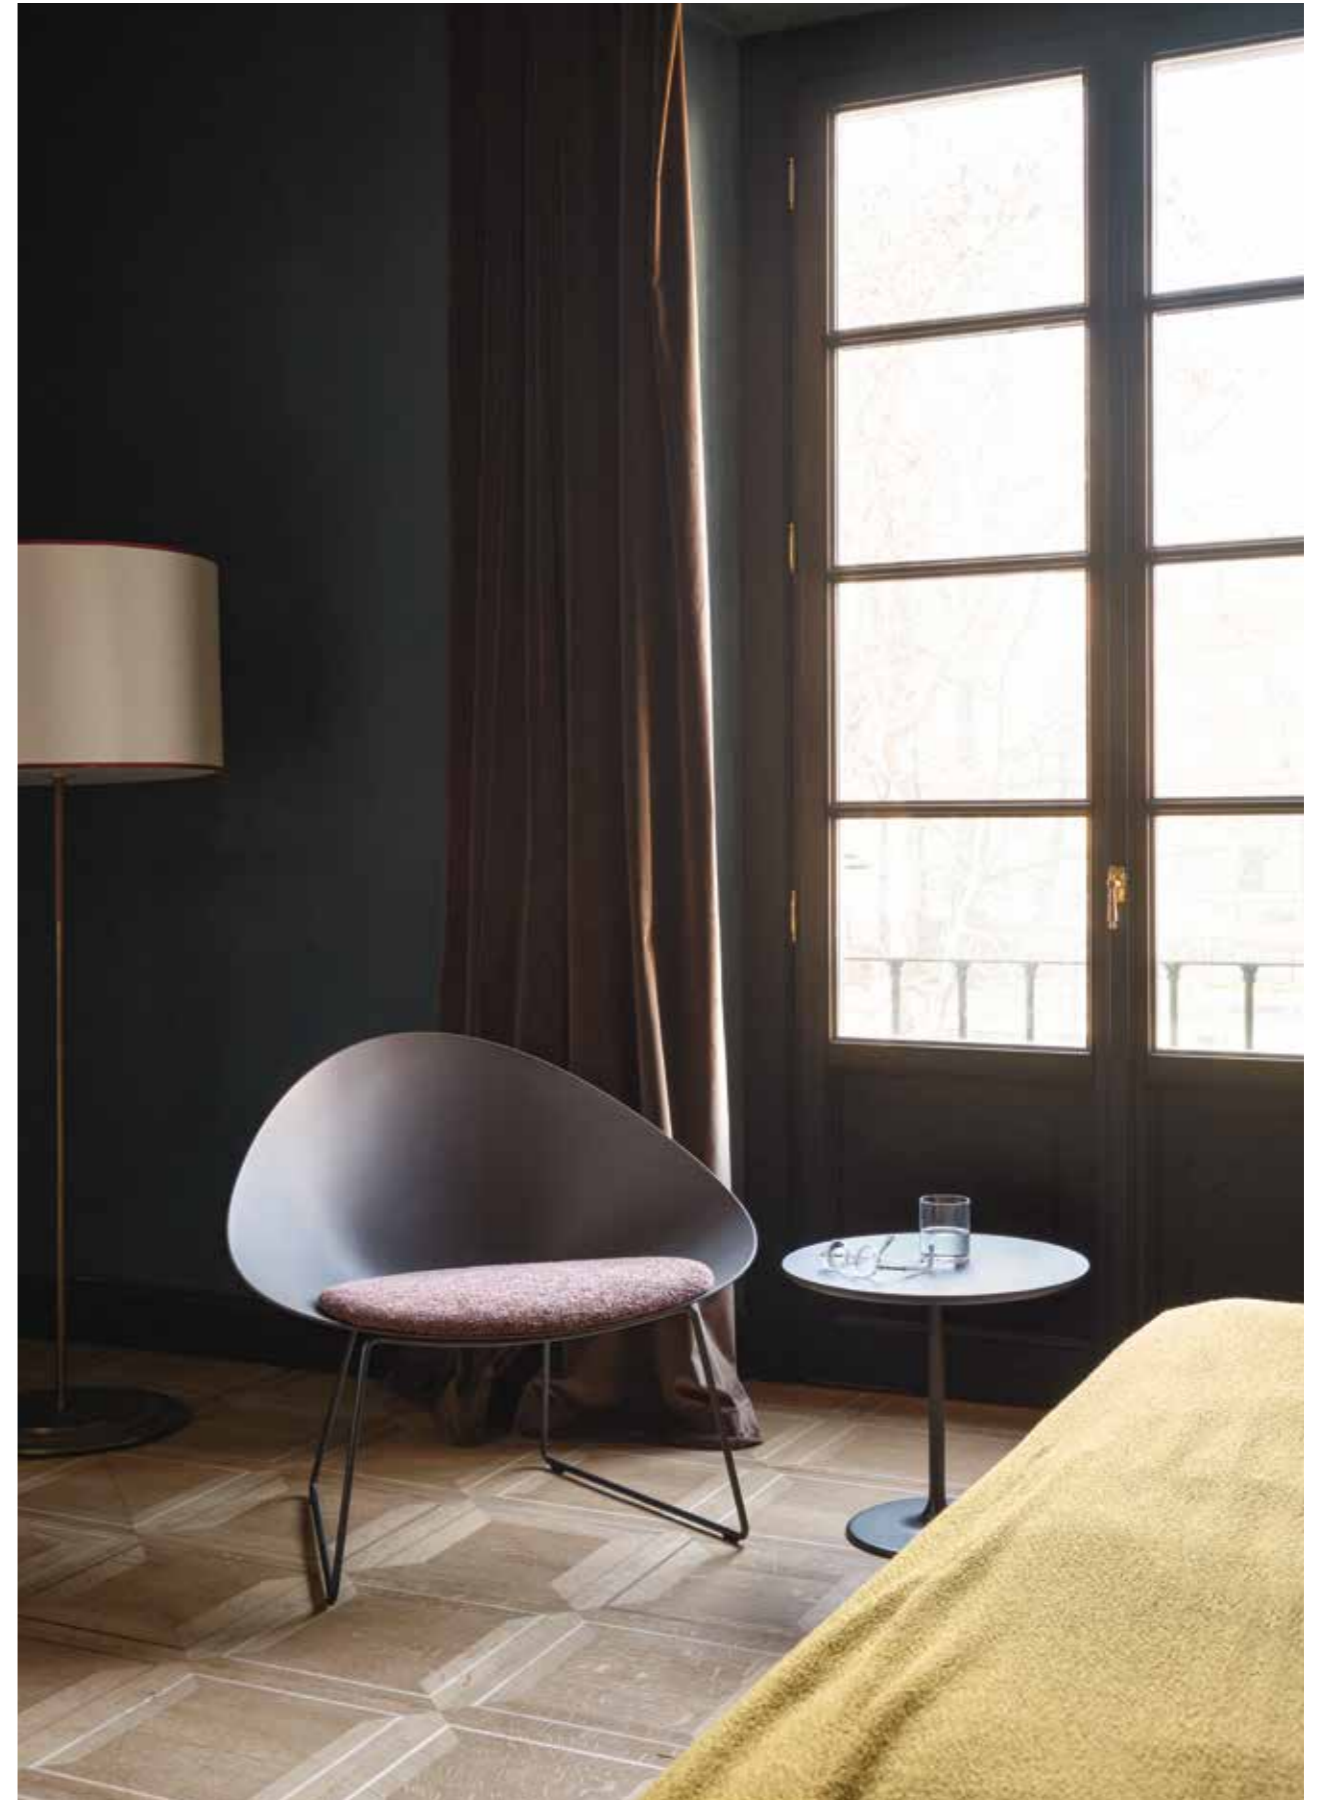

Adell

Chairs