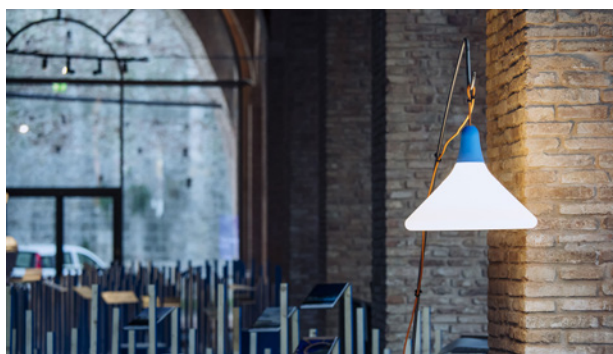

**CIULIFRULI XL
2019**

**CIULIFRULI XL
2019**

ALFONSO FEMIA / AF*DESIGN PER
MARTINELLI LUCE
fotografia: ©S.Anzini

ALFONSO FEMIA / AF*DESIGN FOR
MARTINELLI LUCE
photo: ©S.Anzini

“La famiglia CiuliFruli si arricchisce della prima versione XL che enfatizza il concetto per spazi interni ed esterni, configurandosi in una lanterna luminosa capace di punteggiare lo spazio e dialogare con i paesaggi naturali.”

“The CiuliFruli family grows bigger with its first XL version which emphasizes the concept for indoor and outdoor spaces, taking the shape of a bright lantern capable of punctuating space and interacting with natural landscapes.”