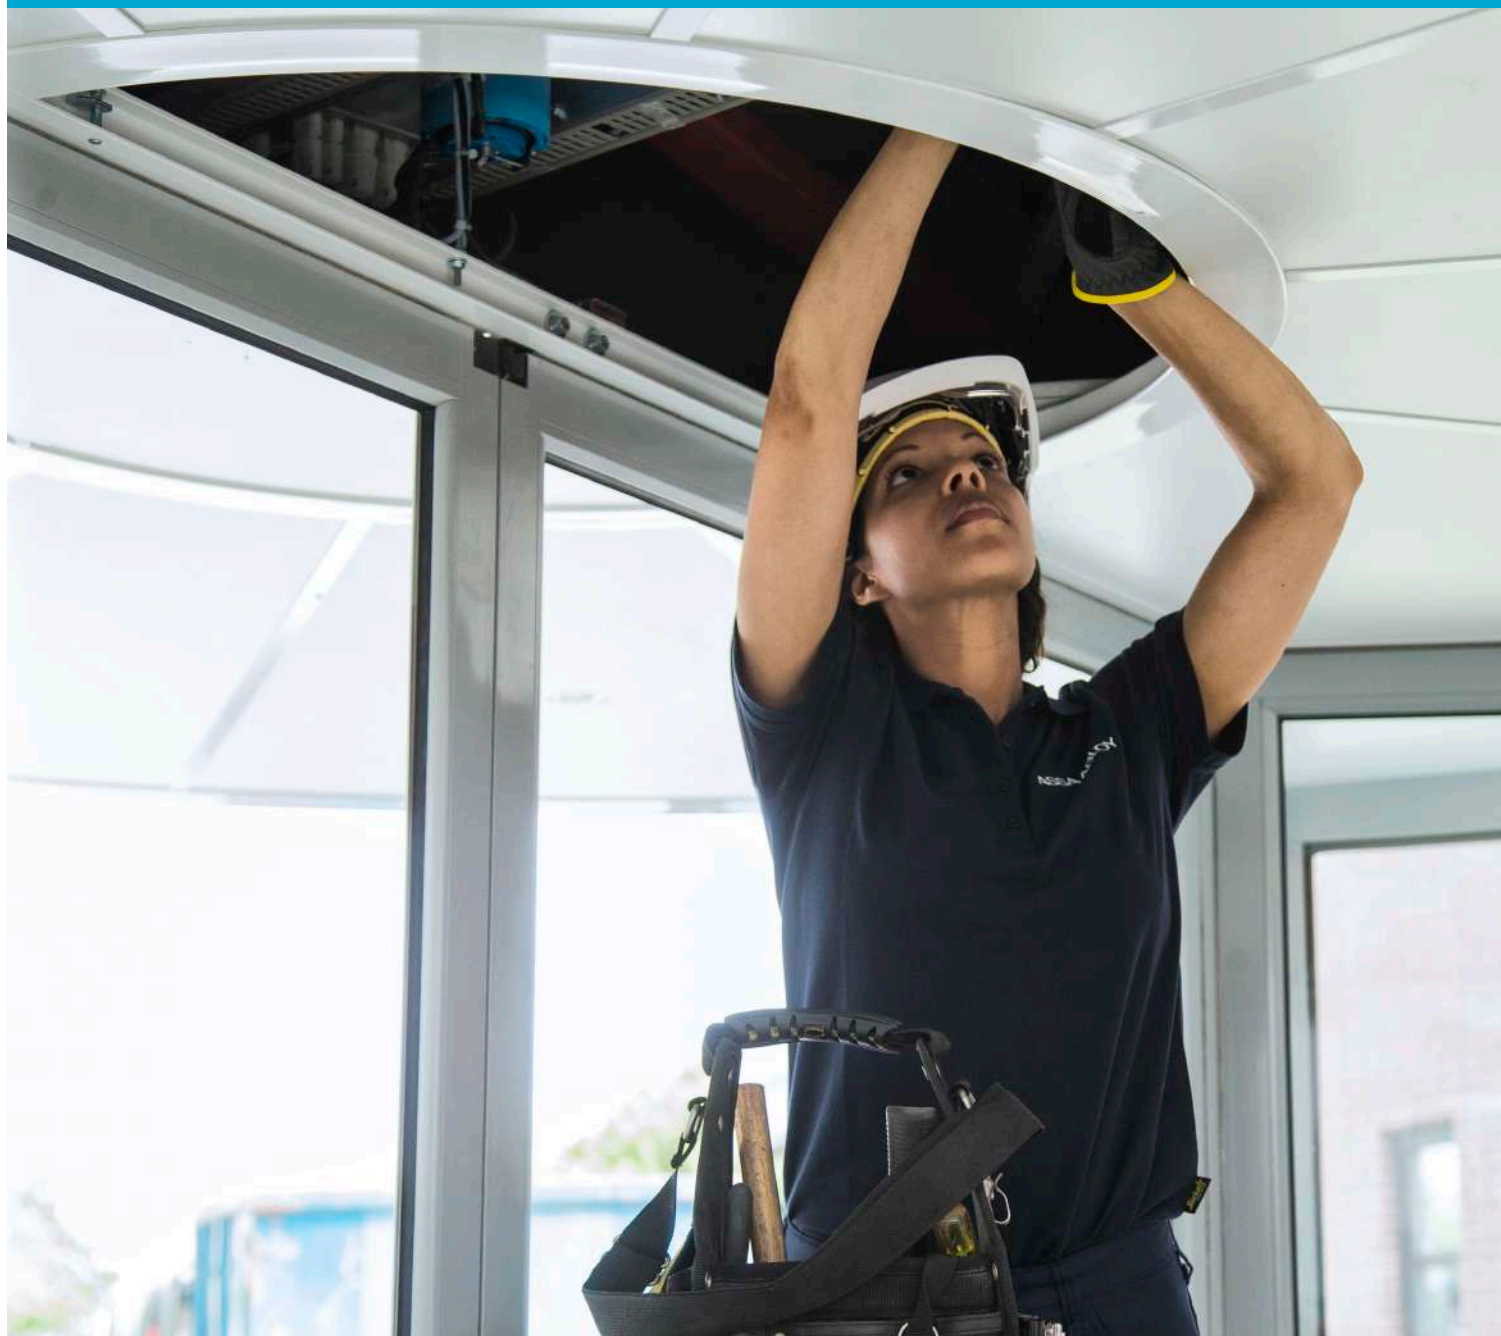

Il gruppo ASSA ABLOY è il leader globale per le soluzioni di accesso. Aiutiamo quotidianamente miliardi di persone a vivere in un mondo più aperto.

ASSA ABLOY
Entrance Systems

ASSA ABLOY Entrance Systems propone soluzioni che favoriscono un flusso efficiente e sicuro di persone e merci. La nostra offerta include un'ampia gamma di porte pedonali automatiche, portoni industriali, sistemi di carico, e i relativi servizi di manutenzione.

Experience a safer
and more open world

Contattaci ora per saperne di più sulle nostre soluzioni di accesso e sui contratti di assistenza per le strutture sanitarie

Entrance solutions

Tel. 02 9215681
info.it.entrance@assaabloy.com
www.assaabloyentrance.it

Service

Tel. 800 601445
service.it.entrance@assaabloy.com
www.assaabloyentrance.it