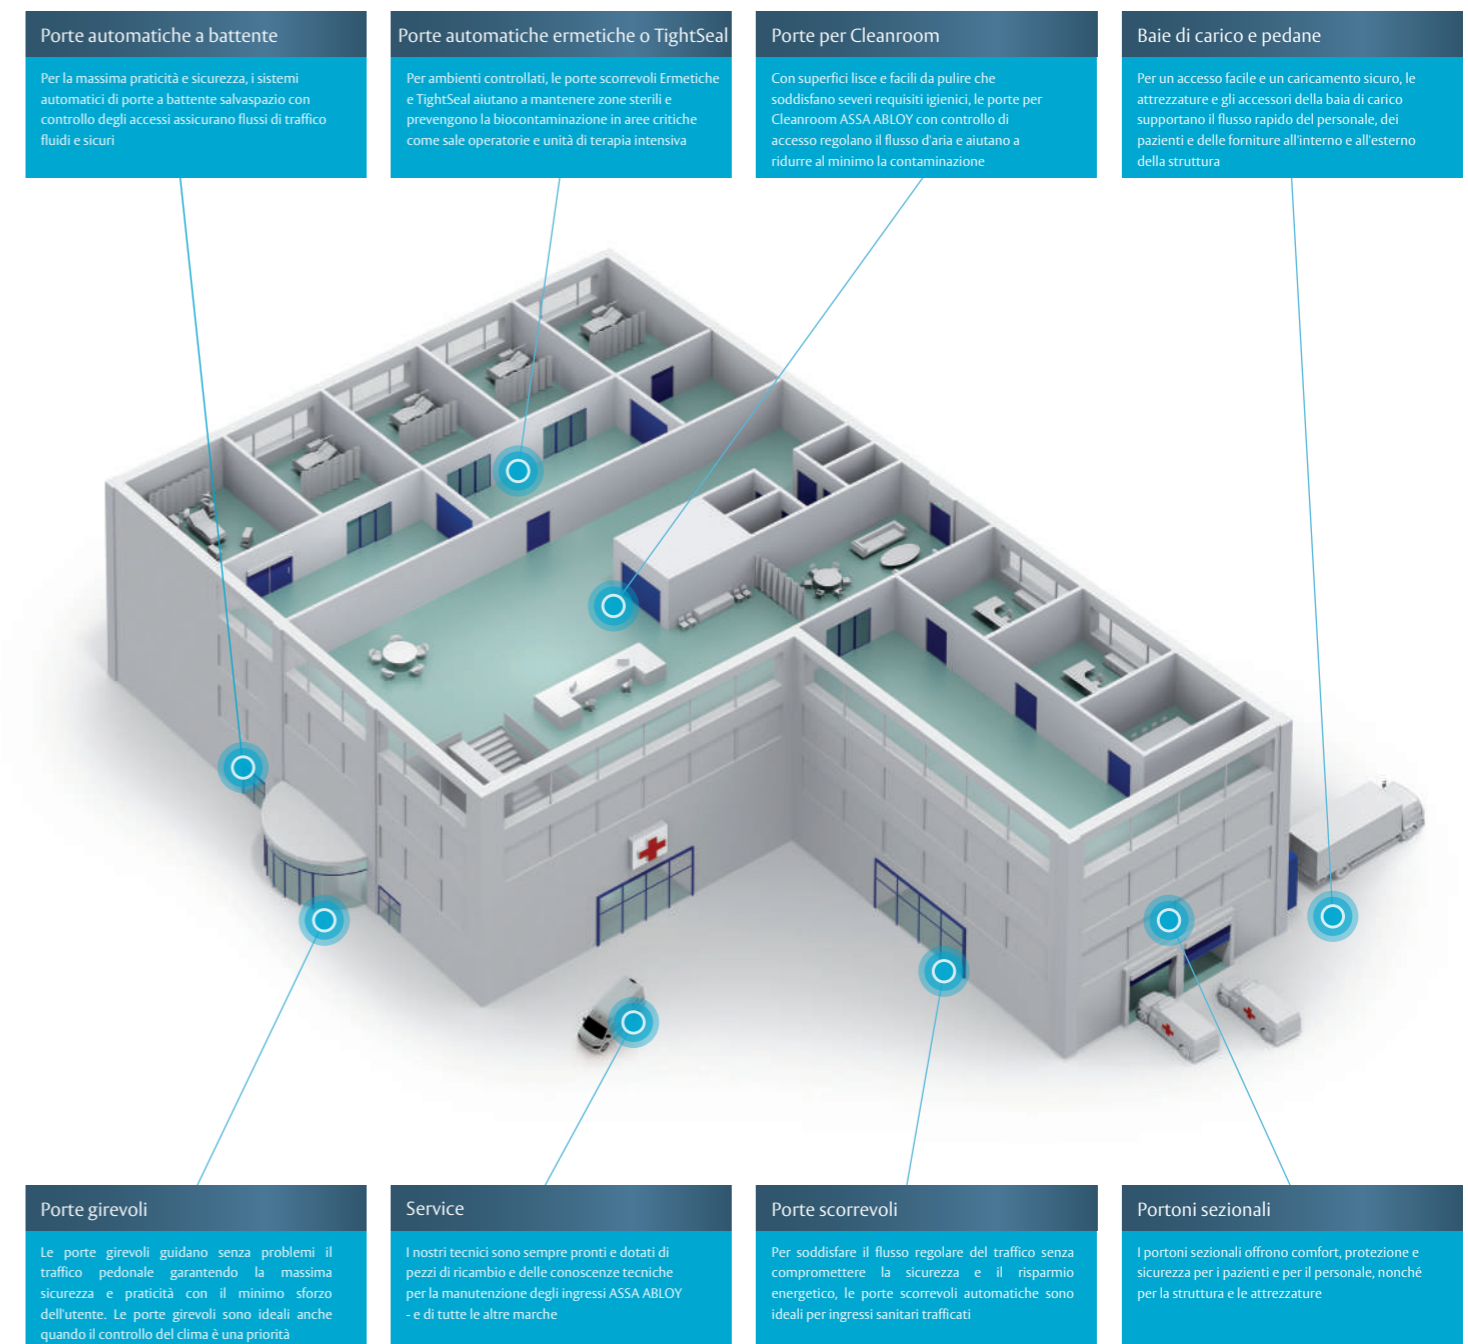

La sicurezza e la facilità di accesso sono fondamentali

Per garantire la massima attenzione verso i propri pazienti, ed un ambiente sicuro per il personale sanitario e i visitatori, è importante che ogni porta funzioni correttamente. Siccome ogni area è diversa dall'altra, è importante scegliere la soluzione più adatta per facilitare il passaggio di persone, migliorare i processi lavorativi e fornire un'efficace barriera contro la diffusione dei contagii.

Un ingresso Touchless assicura un'entrata igienica

Il sistema ASSA ABLOY Magic switch con montaggio a muro può essere installato da entrambi i lati dell'ingresso. Con il semplice passaggio della mano davanti alla superficie del dispositivo, la porta si aprirà automaticamente senza bisogno di contatto o pressione manuale.

Controllo, efficienza e comfort per tutti gli ambienti sanitari

Dai punti d'ingresso pubblici al pronto soccorso, alle aree dedicate ai pazienti, fino alla terapia intensiva e ambienti isolati, la nostra gamma di soluzioni d'accesso automatico proteggono, sigillano e separano questi ambienti. Le nostre porte rispettano gli standard di igiene, sicurezza e comfort.

Sensore di attivazione ASSA ABLOY

La porta giusta può migliorare le attività sanitarie

Molte delle nostre soluzioni sono disponibili con opzioni personalizzabili, dalla configurazione alle impostazioni, al colore, alle dimensioni fino alla scelta degli accessori. I nostri consulenti sono a disposizione per aiutarti a trovare la migliore soluzione di ingresso automatico per la tua struttura.