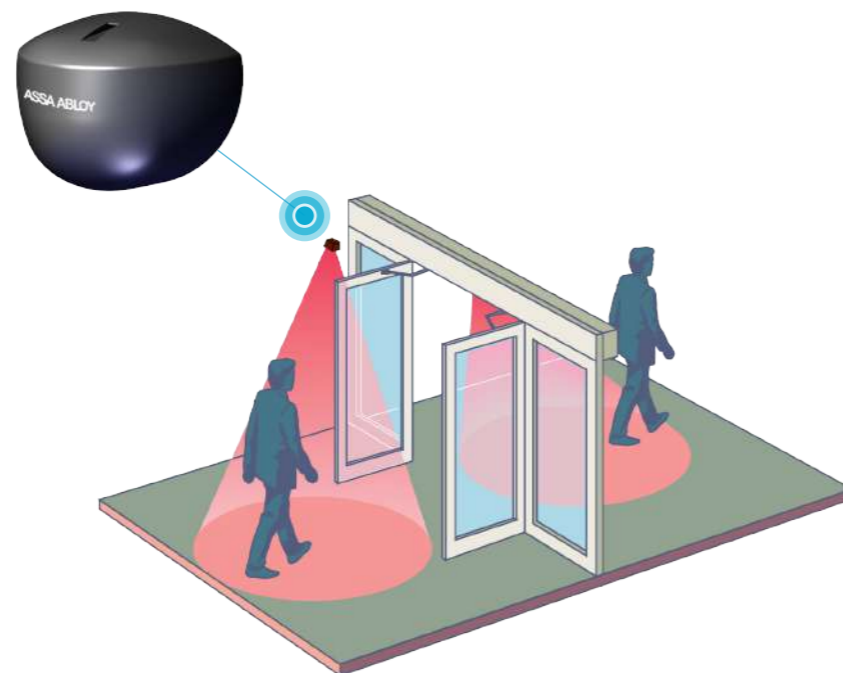

Sensore di attivazione ASSA ABLOY

La porta giusta può migliorare le attività sanitarie

Molte delle nostre soluzioni sono disponibili con opzioni personalizzabili, dalla configurazione alle impostazioni, al colore, alle dimensioni fino alla scelta degli accessori. I nostri consulenti sono a disposizione per aiutarti a trovare la migliore soluzione di ingresso automatico per la tua struttura.